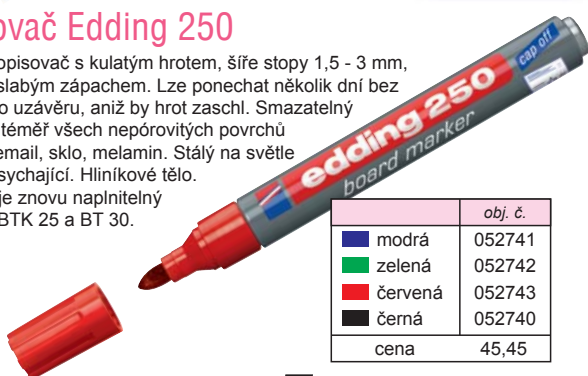

	obj. č.
modrá	052651
zelená	052649
červená	052650
černá	052652
cena	28,93

sada 4 ks

obj. č.	cena
052648	115,70

Popisovač na tabule Edding 28

Tabulový popisovač s kulatým hrotem, šíře stopy 1,5 - 3 mm, inkoust se slabým zápachem. Lze ponechat několik dní bez nasazeného uzávěru, aniž by hrot zaschl. Řada ECOLINE - umělohmotné části jsou minimálně z 80% z recyklovaného materiálu. Smazatelný za sucha z téměř všech nepórovitých povrchů jako např. email, sklo, melamin. Plnitelný inkoustem BTK 25 a BT 30.

	obj. č.
modrá	052696
černá	052695
cena	28,93

sada 4 ks

obj. č.	cena
052701	111,57

Popisovač Edding 250

Tabulový popisovač s kulatým hrotem, šíře stopy 1,5 - 3 mm, inkoust se slabým zápachem. Lze ponechat několik dní bez nasazeného uzávěru, aniž by hrot zaschl. Smazatelný za sucha z téměř všech nepórovitých povrchů jako např. email, sklo, melamin. Stálý na světle a rychle zasychající. Hliníkové tělo. Popisovač je znovu naplnitelný inkoustem BTK 25 a BT 30.

	obj. č.
modrá	052741
zelená	052742
červená	052743
černá	052740
cena	45,45

Inkoust Edding BT 30 stíratelný

Náhradní inkoust pro plnění tabulových popisovačů Edding 250, 361, 365, pro psaní a značkování na bílých tabulích. Smazatelný za sucha téměř ze všech hladkých nepórovitých povrchů jako např. email, sklo, melamin.