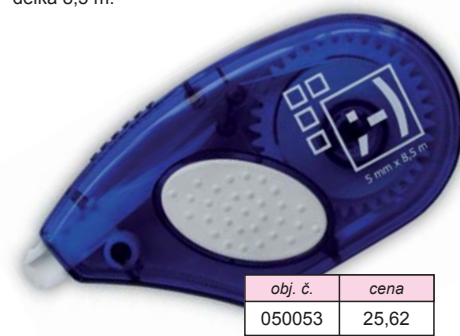

	obj. č.	cena
formát A4 80 mic	086572	206,61
formát A3 80 mic	086581	405,00

Desky na třídni knihu s okénkem

	obj. č.
modrá	021602
červená	021601
cena	59,50

Korekční strojek SIDE WAY

Jednoduché, čisté a suché korigování. Papír se nekrabátí. Okamžitá možnost přepsání. Jednorázový. Boční odvin pásky. Šířka 5 mm, délka 8,5 m.