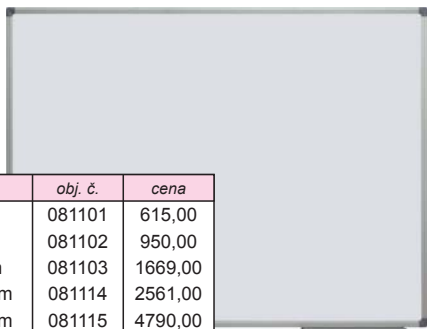

obj. č.	cena
052188	66,12

Laserové ukazovátko Wedo

Barva černá. Materiál kov. Dosah laseru 50 m. Červený paprsek. Rozměry 13,6 x 1,4 cm.

obj. č.	cena
081293	459,50

Čistící kapalina na bílé tabule

160 g.

obj. č.	cena
139080	45,45

Bílá magnetická tabule s lakovaným povrchem, elegantním hliníkovým rámem, plastovými rohy, odkládací lištou a sadou pro připevnění na zeď.

rozměry	obj. č.	cena
45 x 60 cm	081101	615,00
60 x 90 cm	081102	950,00
90 x 120 cm	081103	1669,00
100 x 150 cm	081114	2561,00
100 x 200 cm	081115	4790,00

široký výběr magnetických tabulí

rozměry	obj. č.	cena
60 x 90 cm	081108	1543,00
90 x 120 cm	081109	2280,00
90 x 180 cm	081110	4128,00

keramický povrch

Flipchart YSA2

Magnetický flipchart s lakovaným kovovým povrchem, popisovatelný za sucha stíratelnými popisovači. Speciální způsob upínání umožňuje použití bloků s jakýmkoli děrováním i bez. Rozměr tabule je 100 x 70 cm.

obj. č.	cena
081018	1312,40

Flipchart YSA Plus

Magnetický s výsuvnými rameny, popisovatelný, výškově nastavitelný. Robustní konstrukce, která nepruží při prezentaci. Hliníkový rám. Odkládací lišta. Rychloupínací lišta pro universální použití všech flipchartových bloků. Maximální výška 190 cm. Rozměr popisné plochy 70 x 100 cm