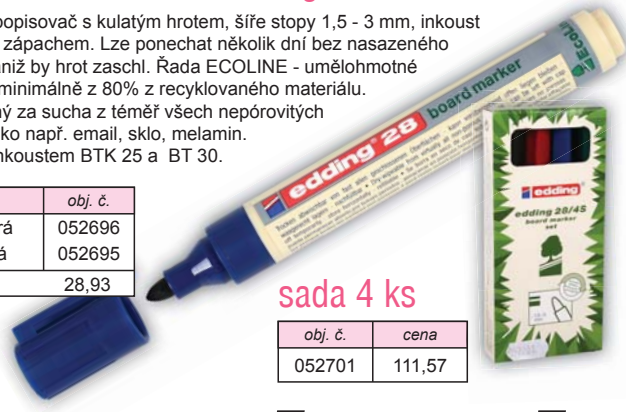

	obj. č.
modrá	052626
zelená	052627
červená	052629
černá	052628
cena	28,93

Popisovač Edding 360

Tabulový popisovač s kulatým hrotem, šíře stopy 1,5 - 3 mm, inkoust se slabým zápachem. Lze ponechat několik dní bez nasazeného uzávěru, aniž by hrot zaschl. Smazatelný za sucha z téměř všech nepórovitých povrchů jako např. email, sklo, melamin. Stálý na světle a rychle zasychající. Popisovač je znovu naplnitelný inkoustem BTK 25.

	obj. č.
modrá	052651
zelená	052649
červená	052650
černá	052652
cena	28,93

sada 4 ks

obj. č.	cena
052648	115,70

Popisovač na tabule Edding 28

Tabulový popisovač s kulatým hrotem, šíře stopy 1,5 - 3 mm, inkoust se slabým zápachem. Lze ponechat několik dní bez nasazeného uzávěru, aniž by hrot zaschl. Řada ECOLINE - umělohmotné části jsou minimálně z 80% z recyklovaného materiálu. Smazatelný za sucha z téměř všech nepórovitých povrchů jako např. email, sklo, melamin. Plnitelný inkoustem BTK 25 a BT 30.

	obj. č.
modrá	052696
černá	052695
cena	28,93

sada 4 ks

obj. č.	cena
052701	111,57

Popisovač Edding 250

Tabulový popisovač s kulatým hrotem, šíře stopy 1,5 - 3 mm, inkoust se slabým zápachem. Lze ponechat několik dní bez nasazeného uzávěru, aniž by hrot zaschl. Smazatelný za sucha z téměř všech nepórovitých povrchů jako např. email, sklo, melamin. Stálý na světle a rychle zasychající. Hliníkové tělo. Popisovač je znovu naplnitelný inkoustem BTK 25 a BT 30.