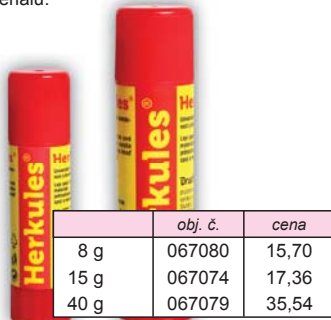

obj. č.	cena
8 g	067080	15,70
15 g	067074	17,36
40 g	067079	35,54

Tornado 2675 Original

Má tenkou, rovnoměrnou stopu písma, která se nerozpjí a dá se vymazávat. Průměr kuličky 0,5 mm, šířka stopy 0,3 mm. Zmizovatelný inkoust. Je naplněn modrým inkoustem. Vhodné i pro leváky.