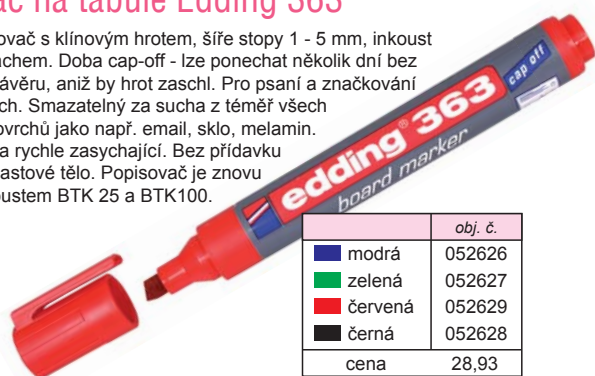

Popisovač Kores K-Marker whiteboard

Popisovač na bílé tabule a flipcharty vysoké kvality. Unikátní design. Kulatý nebo klínový hrot. Plynulý tok inkoustu pro jemné a pohodlné psaní. Vyržlí bez víčka min. 48 hod. Odolné UV záření. Nezanechávají po smazání žádné stopy. Netoxický – neobsahuje xylen, toluen a benzen. Kulatý hrot 3 mm. Klínový hrot 3-5 mm.

	obj. č.	cena
kulatý hrot, 6 ks	052343	85,95
klínový hrot, 6 ks	052340	85,95
kulatý hrot, 10 ks	052344	144,63
klínový hrot, 10 ks	052341	144,63

Značkováč 2709 stíratelný

Je určen pro psaní na bílé tabule, PVC, sklo, porcelán. Inkoust na alkoholové bázi je za sucha stíratelný, světlotstálý, zdravotně nezávadný. ERGO držení. Válcový hrot, šíře stopy 1,8 mm.

množstevní slevy
od 10 ks

slevy až
10%

barva	obj. č.	cena
černá	052020	11,98
červená	052022	11,98
modrá	052023	11,98
zelená	052024	11,98
sada /4	052029	44,63

Popisovač na tabule Edding 363

Tabulový popisovač s klínovým hrotem, šíře stopy 1 - 5 mm, inkoust se slabým zápachem. Doba cap-off - lze ponechat několik dní bez nasazeného uzávěru, aniž by hrot zaschl. Pro psaní a značkování na bílých tabulích. Smazatelný za sucha z téměř všech nepórovitých povrchů jako např. email, sklo, melamin. Stálý na světle a rychle zasychající. Bez přídavku butylacetátu. Plastové tělo. Popisovač je znovu naplnitelný inkoustem BTK 25 a BTK100.

	obj. č.
modrá	052626
zelená	052627
červená	052629
černá	052628
cena	28,93

Popisovač Edding 360

Tabulový popisovač s kulatým hrotem, šíře stopy 1,5 - 3 mm, inkoust se slabým zápachem. Lze ponechat několik dní bez nasazeného uzávěru, aniž by hrot zaschl. Smazatelný za sucha z téměř všech nepórovitých povrchů jako např. email, sklo, melamin. Stálý na světle a rychle zasychající. Popisovač je znovu naplnitelný inkoustem BTK 25.