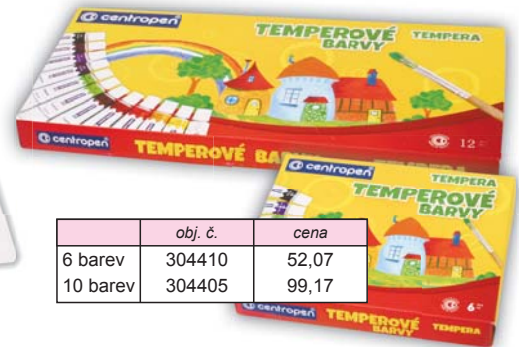

Vodové barvy

12 odstínů. 22,5 mm.

obj. č.	cena
304011	40,50

Naučné tabulky

	obj. č.	cena
Převody jednotek	962511	25,45
Vyjmenovaná slova	962523	25,45
Slovní druhy	962513	25,45
Časování angl. sloves	962517	25,45
Obvody, obsahy, povrchy	962522	25,45

Sázecí podložka A4

Sázecí podložka na písmenka a číslice formátu A4. Rozměr 29,7 x 21 cm

obj. č.	cena
921038	28,93

Temperové barvy Centropen

	obj. č.	cena
6 barev	304410	52,07
10 barev	304405	99,17

Trojhranné pastelky 12ks