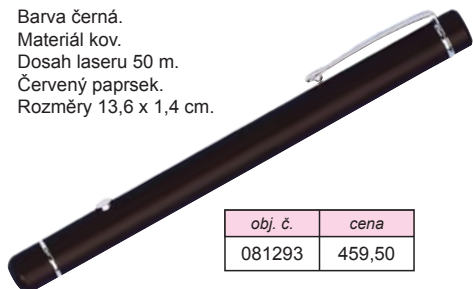

barva	obj. č.
černá	057023
červená	057017
modrá	057018
zelená	057016
oranžová	057015
cena	24,79

Sada Kores K-Marker Board

Obsahuje: 4ks popisovačů na bílé tabule kulatý hrot + mazací magnetickou houbičku. Popisovač na bílé tabule a flipcharty vysoké kvality. Rychle zasychá. Vyrší bez víčka min. 24 hod. Snadno smazatelné z bílých tabulí, nezanechává šmouhy. Kulatý hrot. Magnetická stírací houbička na bílé tabule.

obj. č.	cena
052327	48,76

Značkovače 8559 set

Značkovač na bílé tabule + magnetická houbička. Stíratelný inkoust na alkoholové bázi. Válcový hrot o průměru 5 mm. Šíře stopy: 2,5 mm. Ventiláčnické uzávěry. Použití: na bílé tabule, sklo, PVC, porcelán.

obj. č.	cena
052188	66,12

Laserové ukazovátko Wedo

Barva černá. Materiál kov. Dosah laseru 50 m. Červený paprsek. Rozměry 13,6 x 1,4 cm.

obj. č.	cena
081293	459,50

Čistící kapalina na bílé tabule

160 g.

obj. č.	cena
139080	45,45