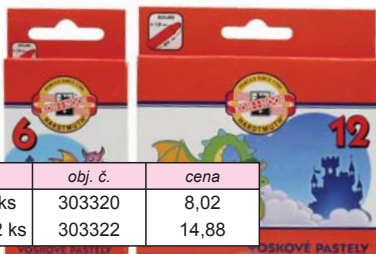

Voskovky

	obj. č.	cena
6 ks	303320	8,02
12 ks	303322	14,88