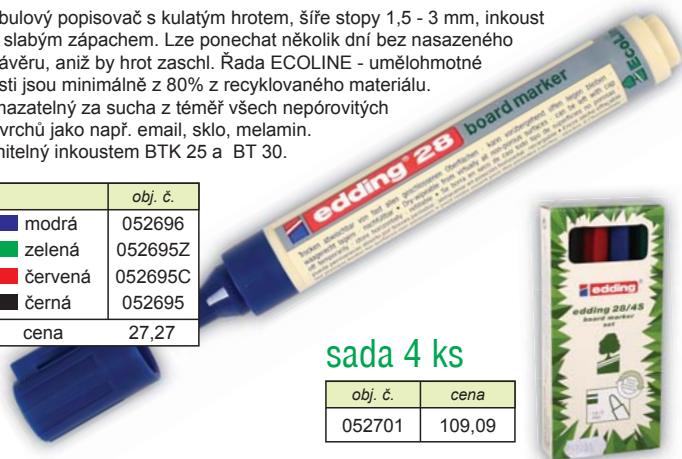

Popisovač na tabule Edding 363

Tabulový popisovač s klínovým hrotem, šíře stopy 1 - 5 mm, inkoust se slabým zápachem. Doba cap-off - lze ponechat několik dní bez nasazeného uzávěru, aniž by hrot zaschl. Pro psaní a značkování na bílých tabulích. Smazatelný za sucha z téměř všech nepórovitých povrchů jako např. email, sklo, melamin. Stálý na světle a rychle zasychající. Bez přídavku butylacetátu. Plastové tělo. Popisovač je znovu naplnitelný inkoustem BTK 25 a BTK 100.

	obj. č.
modrá	052626
zelená	052627
červená	052629
černá	052628
cena	26,45

Popisovač Edding 360

Tabulový popisovač s kulatým hrotem, šíře stopy 1,5 - 3 mm, inkoust se slabým zápachem. Lze ponechat několik dní bez nasazeného uzávěru, aniž by hrot zaschl. Smazatelný za sucha z téměř všech nepórovitých povrchů jako např. email, sklo, melamin. Stálý na světle a rychle zasychající. Popisovač je znovu naplnitelný inkoustem BTK 25.

	obj. č.
modrá	052651
zelená	052649
červená	052650
černá	052652
cena	26,45

sada 4 ks

obj. č.	cena
052648	103,31

Popisovač na tabule Edding 28

Tabulový popisovač s kulatým hrotem, šíře stopy 1,5 - 3 mm, inkoust se slabým zápachem. Lze ponechat několik dní bez nasazeného uzávěru, aniž by hrot zaschl. Řada ECOLINE - umělohmotné části jsou minimálně z 80% z recyklovaného materiálu. Smazatelný za sucha z téměř všech nepórovitých povrchů jako např. email, sklo, melamin. Plnitelný inkoustem BTK 25 a BT 30.

	obj. č.
modrá	052696
zelená	052695Z
červená	052695C
černá	052695
cena	27,27

sada 4 ks

obj. č.	cena
052701	109,09

Popisovač Edding 250

Tabulový popisovač s kulatým hrotem, šíře stopy 1,5 - 3 mm, inkoust se slabým zápachem. Lze ponechat několik dní bez nasazeného uzávěru, aniž by hrot zaschl. Smazatelný za sucha z téměř všech nepórovitých povrchů jako např. email, sklo, melamin. Stálý na světle a rychle zasychající. Hliníkové tělo. Popisovač je znovu naplnitelný inkoustem BTK 25 a BT 30.