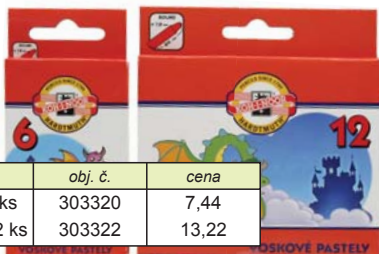

Voskovky

	obj. č.	cena
6 ks	303320	7,44
12 ks	303322	13,22