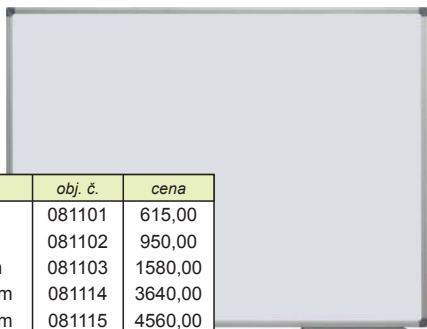

obj. č.	cena
052188	60,33

Laserové ukazovátko Wedo

Barva černá. Materiál kov. Dosah laseru 50 m. Červený paprsek. Rozměry 13,6 x 1,4 cm.

obj. č.	cena
081293	459,50

Bílá magnetická tabule Basic Board

Bílá magnetická tabule s lakovaným povrchem, elegantním hliníkovým rámem, plastovými rohy, odkládací lištou a sadou pro připevnění na zeď.

rozměry	obj. č.	cena
45 x 60 cm	081101	615,00
60 x 90 cm	081102	950,00
90 x 120 cm	081103	1580,00
100 x 150 cm	081114	3640,00
100 x 200 cm	081115	4560,00

Bílá tabule Ceramic Board

Bílá magnetická tabule s keramickým povrchem a elegantním hliníkovým rámem, popisovatelné za sucha stíratelnými popisovači, s odkládací lištou a sadou pro připevnění na zeď.

široký výběr magnetických tabulí

rozměry	obj. č.	cena
60 x 90 cm	081108	1543,00
90 x 120 cm	081109	2280,00
90 x 180 cm	081110	4128,00

keramický povrch

Flipchart YSA2

Magnetický flipchart s lakovaným kovovým povrchem, popisovatelný za sucha stíratelnými popisovači. Speciální způsob upínání umožňuje použití bloků s jakýmkoli děrováním i bez. Rozměr tabule je 100 x 70 cm.