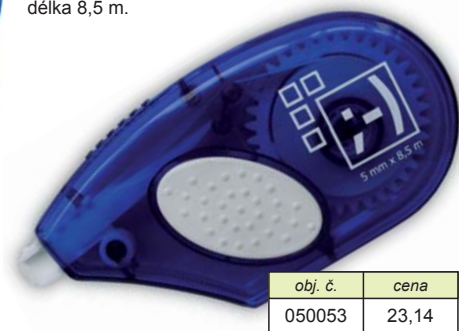

obj. č.	cena
050053	23,14