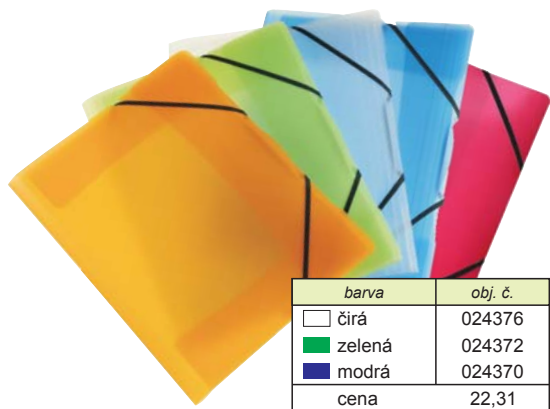

obj. č.	cena
044034	od 65,00

množ. slevy	cena
od 5 ks	76,03
od 20 ks	70,00
od 100 ks	65,00

Plotrový papír 594/50

Šířka 594mm, návin 50 m.
80 g.

obj. č.	cena
048030	161,16

Sešíváčka Rapid F6

Lehká, pevná sešíváčka s kovovým mechanismem.
Doplňuje děrovačku FC20. Vhodná i pro nástěnkové
a otevřené sešívání. Sešije až 20 listů papíru (80 g).
Jehly 24/6 + 26/6. Poloviční plnění drátků. Robustní kovový
mechanismus.

	obj. č.
■ černá	074360
■ červená	074361
■ modrá	074362
cena	79,34

Tříklopá složka Opaline eko

Formát A4. Gumička zabraňuje samovolnému otevření složky.
Vyrobeno z kvalitního PP materiálu.

barva	obj. č.
□ čirá	024376
■ zelená	024372
■ modrá	024370
cena	22,31

Desky A4 s rychlovazčem

Plastový, formát A4. Průhledná přední strana.
Barevná zadní strana.

barva	obj. č.
□ bílá	022380
■ černá	022385
■ červená	022390
■ fialová	022395
■ hnědá	022400
■ tm. modrá	022405
■ sv. modrá	022410
■ růžová	022415
■ šedá	022420
■ zelená	022425
■ žlutá	022430
■ oranžová	022435
cena	5,79