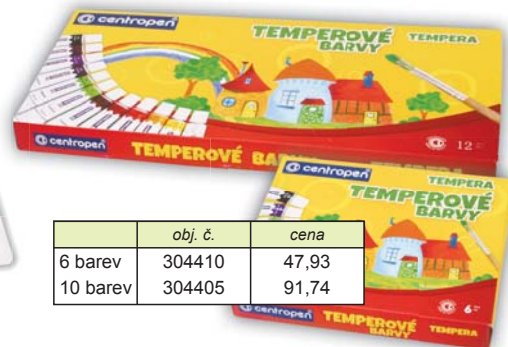

Vodové barvy

12 odstínů. 22,5 mm.

obj. č.	cena
304011	37,19

Naučné tabulky

	obj. č.	cena
Převody jednotek	962511	22,73
Výjmenovaná slova	962523	22,73
Slovní druhy	962513	22,73
Časování angl. sloves	962517	22,73
Obvody, obsahy, povrchy	962522	22,73

Sázecí podložka A4

Sázecí podložka na písmenka a číslice formátu A4. Rozměr 29,7 x 21 cm

obj. č.	cena
921038	20,66

Temperové barvy Centropen

	obj. č.	cena
6 barev	304410	47,93
10 barev	304405	91,74

Trojhranné pastelky 12ks