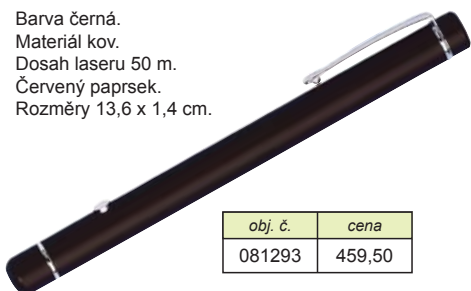

barva	obj. č.	cena
černá	052020	10,74
červená	052022	10,74
modrá	052023	10,74
zelená	052024	10,74
sada /4	052029	41,74

Popisovač na bílé tabule Kores

Okamžitě zasychá, neutrální vůně. Na všechny neporézní povrchy. Lehce omyvatelné, nezanechává stopy. Kulatý hrot. Šíře stopy 3 mm.

	obj. č.
modrá	052321
zelená	052322
červená	052323
černá	052324
cena	15,70

Značkovače 8559 set

Značkovač na bílé tabule + magnetická houbička. Stíratelný inkoust na alkoholové bázi. Válcový hrot o průměru 5 mm. Šíře stopy: 2,5 mm. Ventilací uzávěry. Použití: na bílé tabule, sklo, PVC, porcelán.

obj. č.	cena
052188	60,33

Laserové ukazovátko Wedo

Barva černá. Materiál kov. Dosah laseru 50 m. Červený paprsek. Rozměry 13,6 x 1,4 cm.

obj. č.	cena
081293	459,50

Bílá magnetická tabule Basic Board

Bílá magnetická tabule s lakovaným povrchem, elegantním hliníkovým rámem, plastovými rohy, odkládací lištou a sadou pro připevnění na zeď.

rozměry	obj. č.	cena
45 x 60 cm	081101	615,00
60 x 90 cm	081102	950,00
90 x 120 cm	081103	1580,00
100 x 150 cm	081114	3640,00
100 x 200 cm	081115	4560,00

Bílá tabule Ceramic Board

Bílá magnetická tabule s keramickým povrchem a elegantním hliníkovým rámem, popisovatelné za sucha stíratelnými popisovači, s odkládací lištou a sadou pro připevnění na zeď.