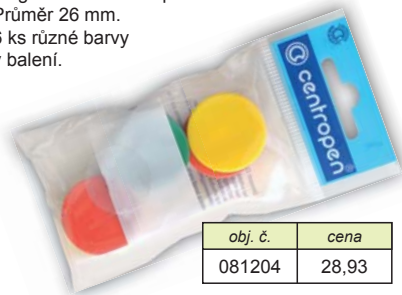

Magnety 9795 - 6 barev

Magnet v barevném plastovém obalu.
Průměr 26 mm.
6 ks různé barvy
v balení.

obj. č.	cena
081204	28,93