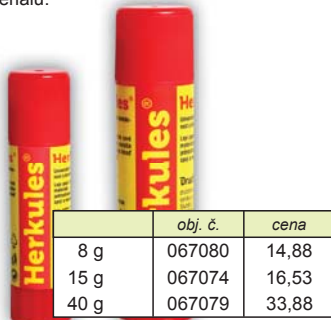

obj. č.	cena
8 g	067080	14,88
15 g	067074	16,53
40 g	067079	33,88

Tornado 2675 Blue

Má tenkou, rovnoměrnou stopu písma, která se nerozpjí a dá se vymazávat. Průměr kuličky 0,5 mm, šířka stopy 0,3 mm. Zmizovatelný inkoust. Je naplněn modrým inkoustem. Vhodné i pro leváky.