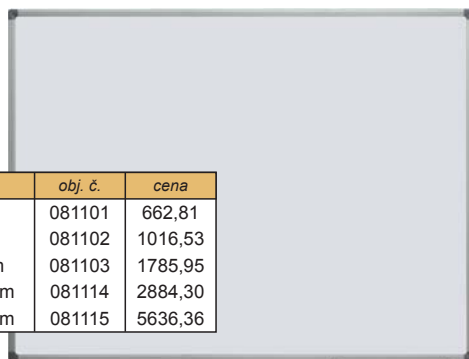

Bílá magnetická tabule Basic Board

Bílá magnetická tabule s lakovaným povrchem, elegantním hliníkovým rámem, plastovými rohy, odkládací lištou a sadou pro připevnění na zeď.

rozměry	obj. č.	cena
45 x 60 cm	081101	662,81
60 x 90 cm	081102	1016,53
90 x 120 cm	081103	1785,95
100 x 150 cm	081114	2884,30
100 x 200 cm	081115	5636,36