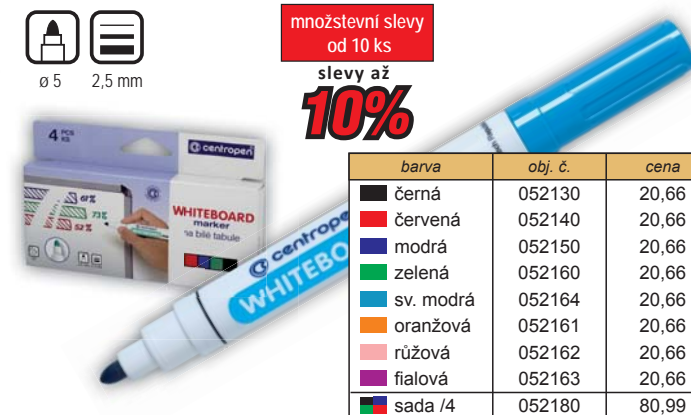

barva	obj. č.	cena
černá	052130	20,66
červená	052140	20,66
modrá	052150	20,66
zelená	052160	20,66
sv. modrá	052164	20,66
oranžová	052161	20,66
růžová	052162	20,66
fialová	052163	20,66
sada /4	052180	80,99

Značkovač 8560 Flipchart

Značkovač je určen pro psaní na papír, zejména na papírové tabule Flipchart. Vysoká odolnost proti zasychání inkoustu v hrotu. Inkoust na vodní bázi se nepropijí papírem a je bez zápachu. Klínový hrot. Šíře stopy 1-4,6 mm. Funkčnost otevřeného značkovače je 1 týden.

množstevní slevy od 10 ks

slevy až **10%**