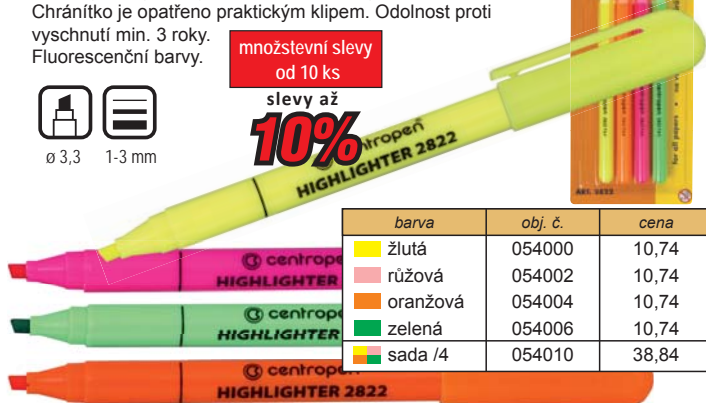

ø 3,3 1-3 mm

množstevní slevy od 10 ks

slevy až **10%**

barva	obj. č.	cena
žlutá	054000	10,74
růžová	054002	10,74
oranžová	054004	10,74
zelená	054006	10,74
sada /4	054010	38,84