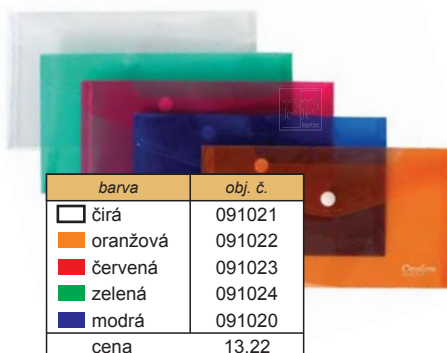

## Obálka plastová s drukem A4

Polypropylenové desky průhledné se zavíráním na druk, pro ukádkání dokumentů. Formát A4.

barva	obj. č.
čirá	091035
oranžová	091032
červená	091033
zelená	091036
modrá	091030
cena	19,83

## Obálka plastová s drukem DL

Polypropylenové desky průhledné se zavíráním na druk, pro ukádkání dokumentů. Formát DL 22,5 x 12,5 cm.

barva	obj. č.
čirá	091021
oranžová	091022
červená	091023
zelená	091024
modrá	091020
cena	13,22