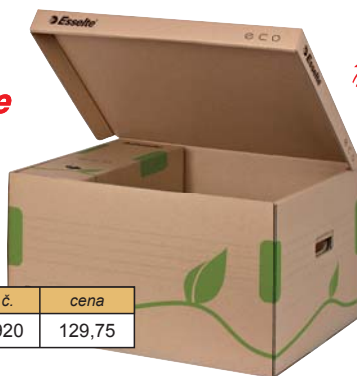

obj. č.	cena
020920	129,75

Kontejner Eco s předním otevíráním

S předním otevíráním pro snadný přístup k pořadačům bez nutnosti vyjmout celý kontejner z archivu. Kapacita: 5 krabic 80 mm nebo 4 krabice 100 mm (Eco).

Esselte