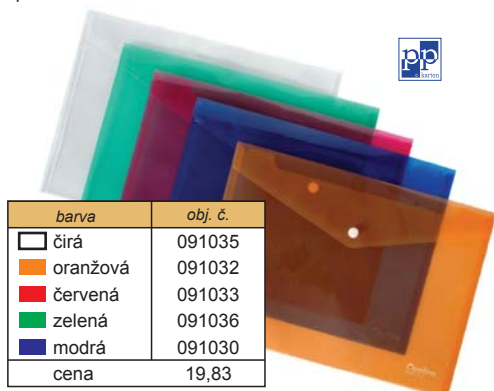

Obálka plastová s drukem A4

Polypropylenové desky průhledné se zavíráním na druk, pro ukádkání dokumentů. Formát A4.