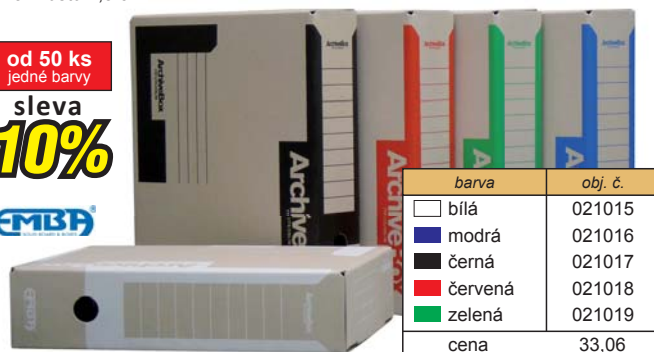

barva	obj. č.
bílá	021015
modrá	021016
černá	021017
červená	021018
zelená	021019
cena	33,06