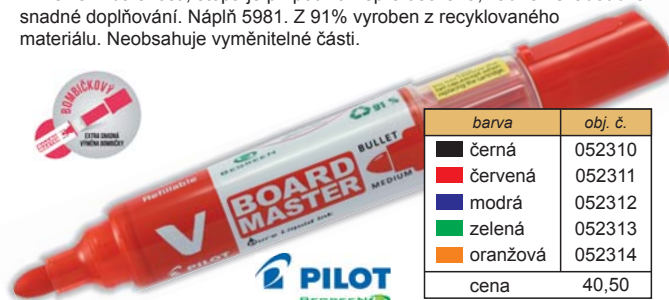

Popisovač Pilot V-Board Master – BeGreen

Popisovač na bílé tabule. Moderní technologie zajišťuje intenzivní barvy viditelné i z velké vzdálenosti, stopa je při použití nepřerušovaná, žádné nežádoucí skvrny, snadné doplňování. Náplň 5981. Z 91% vyroben z recyklovaného materiálu. Neobsahuje vyměnitelné části.