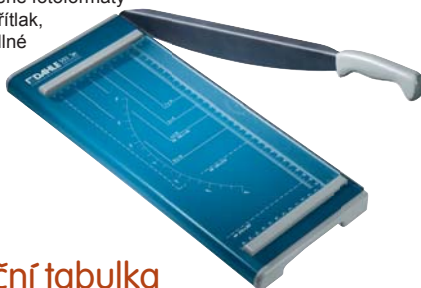

Páková řezačka Dahle 502

Páková řezačka z pevného ocelového plechu. Na pracovním stole jsou zobrazené fotoformáty DIN a měřka v cm/inch. Ruční přítlak, na spodní části výřezy na pohodlné přenášení. Délka řezu 320 mm. Kapacita max. 8 listů 70g. Rozměry: 420 x 175 mm

obj. č.	cena
069939	972,73