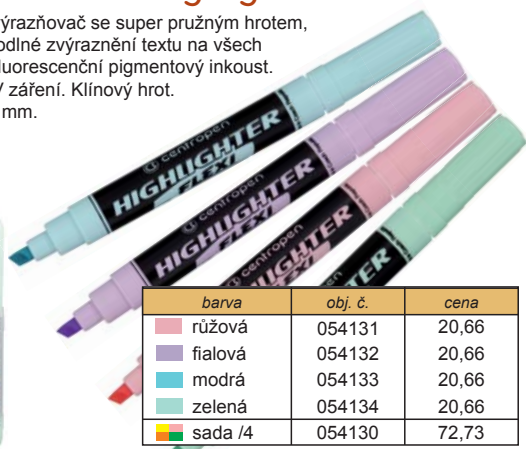

barva	obj. č.	cena
růžová	054131	20,66
fialová	054132	20,66
modrá	054133	20,66
zelená	054134	20,66
sada /4	054130	72,73

Značkovač 8510 permanent

Značkovač, který díky své speciální inkoustové náplni vydrží i 14 dní otevřený a nevyschne. Píše na papír, karton, plast, sklo, keramiku, dřevo, kov i kámen. Permanentní inkoust na alkoholové bázi. Stopa písma odolná vodě, teplotě do 100 °C, otěru a povětrnostním vlivům. Válcový hrot, šíře stopy 2,5 mm.

množstevní slevy od 20 ks

slevy až **10%**

ø 5 2,5 mm