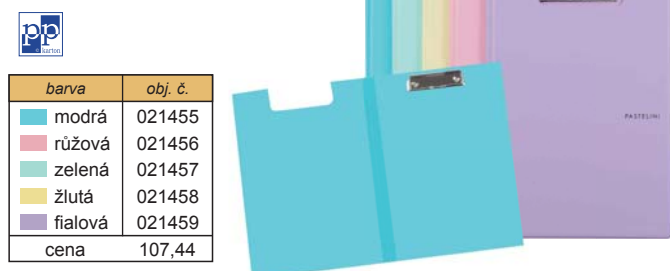

Obálka plastová s drukem A4

Polypropylenové desky průhledné se zavíráním na druk, pro ukádkání dokumentů. Formát A4.

barva	obj. č.
čirá	091035
oranžová	091032
červená	091033
zelená	091036
modrá	091030
cena	19,83

Obálka plastová s drukem DL

Polypropylenové desky průhledné se zavíráním na druk, pro ukádkání dokumentů. Formát DL 22,5 x 12,5 cm.

barva	obj. č.
čirá	091021
oranžová	091022
červená	091023
zelená	091024
modrá	091020
cena	13,22

Obálka s drukem A5 Pastelini

Taška s drukem. Formát A5. Vyrobeno z polypropylenu. Moderní pastelové barvy.

barva	obj. č.
modrá	091117
růžová	091118
zelená	091119
cena	23,97

Obálka plastová s drukem A4 Neo Colori

Polypropylenové desky průhledné se zavíráním na druk, pro ukádkání dokumentů. Formát A4.

barva	obj. č.
modrá	091039
oranžová	091038
zelená	091037
růžová	0910371
cena	28,93

Prospektový obal U matný 40 mic

Vhodné pro zakládání prezentací, objednávek a dalších dokumentů. Eurodřevání. Řada Office je vhodná pro každodenní použití. Řada Universal pro náročnější podmínky, časté používání a namáhání, větší množství listů. 100 ks v balení. Matný, 40 mic.

obj. č.	cena
071115	78,51

Obal A4 L, 150 mic.

Zakládací obal ve formátu A4, typ „L“, transparentní, 150 mic. středně silné.

obj. č.	cena
071022	7,44

Pscací podložka A4 s klipem

Laminovaná psací podložka, extra pevná lepenka, kovový klip, formát A4. Moderní pastelové barvy.

barva	obj. č.
modrá	021460
růžová	021461
zelená	021462
žlutá	021463
fialová	021464
cena	66,12

Spisová deska A4

Tvrký kartón s tkanicí bez hřbetu. Strojně potažená.

množ. slevy	cena
od 1 ks	22,31
od 26 ks	20,08
obj. č. 021068	

Spisové desky s kulatými rohy

Díky oblým rohům zůstanou Vaše dokumenty nepoškozeny i v případě pádu. Praktické provedení. Ražený štítek. Rozměr: 315 x 230 mm.