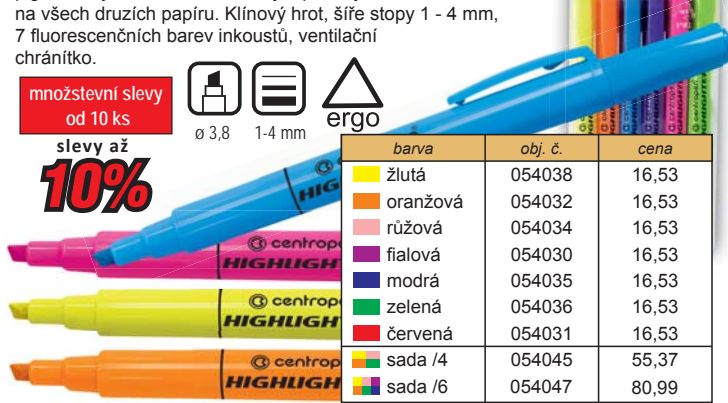

barva	obj. č.	cena
žlutá	054038	16,53
oranžová	054032	16,53
růžová	054034	16,53
fialová	054030	16,53
modrá	054035	16,53
zelená	054036	16,53
červená	054031	16,53
sada /4	054045	55,37
sada /6	054047	80,99

Zvýrazňovač 8542 Highlighter Flexi

Velkokapacitní zvýrazňovač se super pružným hrotem, pro hladké a pohodlné zvýraznění textu na všech druzích papírů. Fluorescenční pigmentový inkoust. Odolnost proti UV záření. Klínový hrot. Šířka stopy 1 - 5 mm.