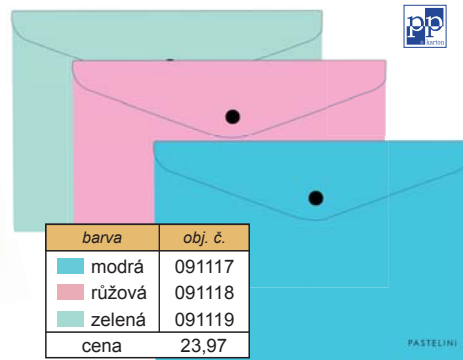

Obálka s drukem A5 Pastelini

Taška s drukem. Formát A5. Vyrobeno z polypropylenu. Moderní pastelové barvy.