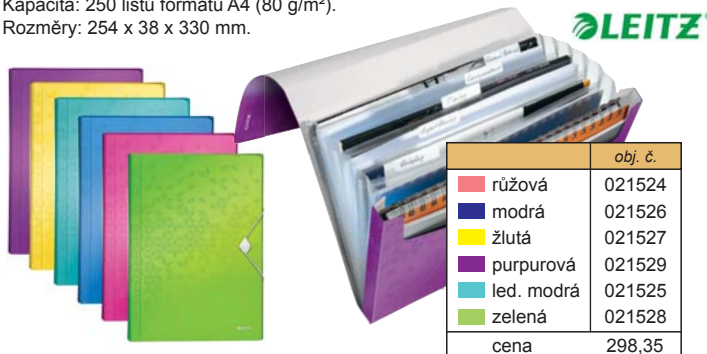

## Podložka na psaní Leitz WOW

Silná kovová spona chrání bezpečně papíry před vypadnutím. S háčkem na zavěšení. Kapacita: 80 listů formátu A4 (80 g/m<sup>2</sup>). Rozměry: 228 x 17 x 320 mm.

barva	obj. č.
růžová	021434
modrá	021431
žlutá	021432
purpurová	021433
led. modrá	021430
zelená	021435
cena	168,60

## Box na spisy Leitz WOW

Atraktivní uzavírání pro bezpečný přenos dokumentů. Hřbetní štítek pro popis obsahu. Kapacita: 250 listů formátu A4 (80 g/m<sup>2</sup>). Rozměry 250 x 37 x 330 mm.

	obj. č.
ružová	024334
modrá	024331
oranžová	024332
purpurová	024333
led. modrá	024330
zelená	024335
cena	194,21

## Aktovka na spisy s přihrádkami Leitz WOW

Pro pohodlný přenos a organizaci dokumentů do 6 přihrádek, včetně speciální přihrádky na různé předměty. Vyrobeno z unikátního dvoubarevného polypropylenu. 6 roztažitelných přihrádek se štítky pro popis. 1 pevná přihrádka pro ukládání různých dokumentů či předmětů. Atraktivní uzavírání pro bezpečný přenos. Kapacita: 250 listů formátu A4 (80 g/m<sup>2</sup>). Rozměry: 254 x 38 x 330 mm.