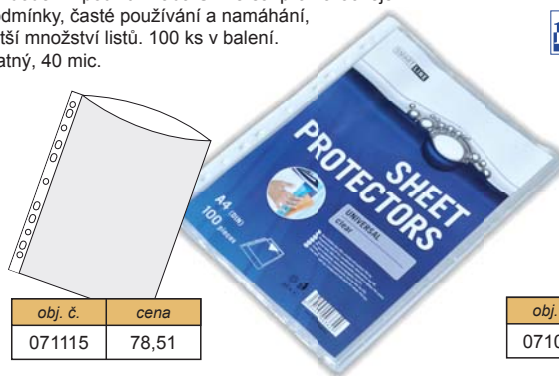

Prospektový obal U matný 40 mic

Vhodné pro zakládání prezentací, objednávek a dalších dokumentů. Eurodřevání. Řada Office je vhodná pro každodenní použití. Řada Universal pro náročnější podmínky, časté používání a namáhání, větší množství listů. 100 ks v balení. Matný, 40 mic.