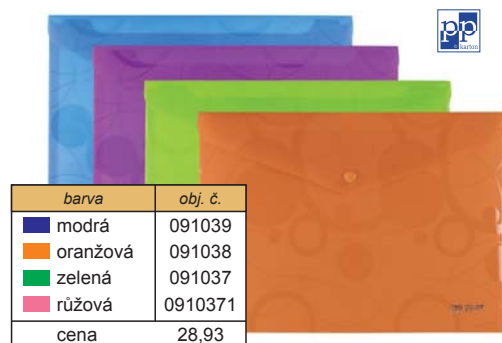

Obálka plastová s drukem A4 Neo Colori

Polypropylenové desky průhledné se zavíráním na druk, pro ukádkání dokumentů. Formát A4.