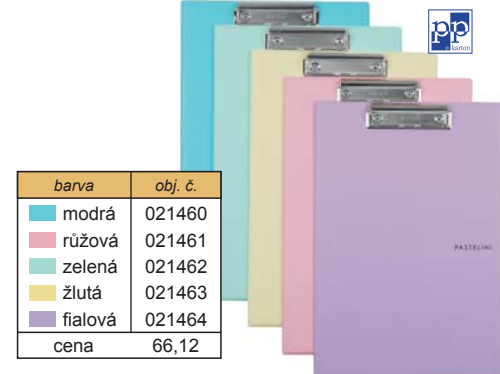

Pscací podložka A4 s klipem

Laminovaná psací podložka, extra pevná lepenka, kovový klip, formát A4. Moderní pastelové barvy.