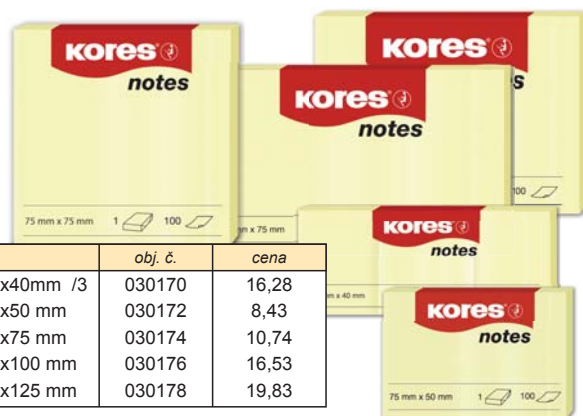

obj. č.	cena
50x40mm /3	030170	16,28
75x50 mm	030172	8,43
75x75 mm	030174	10,74
75x100 mm	030176	16,53
75x125 mm	030178	19,83

Krabička s pastelovým papírem

Plastová krabička s poznámkovým papírem. Rozměr 90 x 90 mm. 400 listů papíru v pastelových barvách.