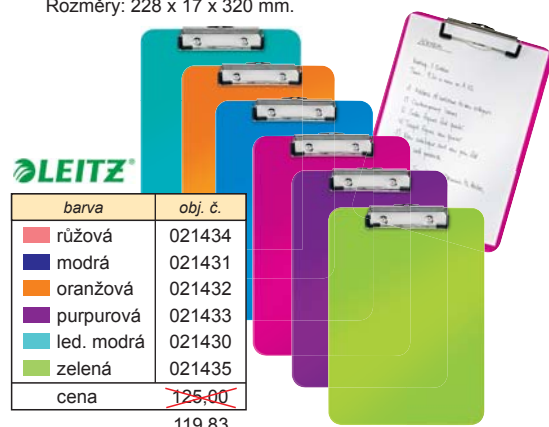

## Psací podložka A4 s klipem

Laminovaná psací podložka, extra pevná lepenka, kovový klip, formát A4. Moderní pastelové barvy.

barva	obj. č.
modrá	021460
růžová	021461
zelená	021462
žlutá	021463
fialová	021464
cena	42,98

## Psací podložka A4 s klipem uzavíratelná

Laminovaná psací podložka, extra pevná lepenka, kovový klip, formát A4. Moderní pastelové barvy.

barva	obj. č.
modrá	021455
růžová	021456
zelená	021457
žlutá	021458
fialová	021459
cena	70,25

## Podložka na psaní Leitz WOW

Silná kovová spona chrání bezpečně papíry před vypadnutím. S háčkem na zavěšení. Kapacita: 80 listů formátu A4 (80 g/m<sup>2</sup>). Rozměry: 228 x 17 x 320 mm.

barva	obj. č.
růžová	021434
modrá	021431
oranžová	021432
purpurová	021433
led. modrá	021430
zelená	021435
cena	<del>125,00</del> 119,83