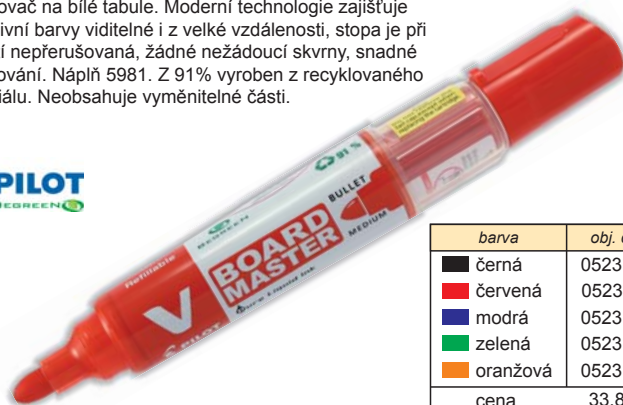

barva	obj. č.
černá	052310
červená	052311
modrá	052312
zelená	052313
oranžová	052314
cena	33,88

Více než 8000 položek skladem