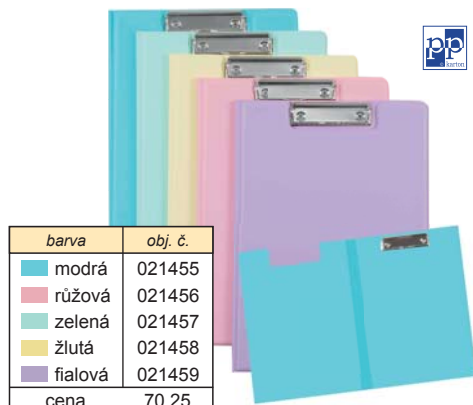

barva	obj. č.
modrá	021455
růžová	021456
zelená	021457
žlutá	021458
fialová	021459
cena	70,25

Podložka na psaní Leitz WOW

Silná kovová spona chrání bezpečně papíry před vypadnutím. S háčkem na zavěšení. Kapacita: 80 listů formátu A4 (80 g/m²). Rozměry: 228 x 17 x 320 mm.