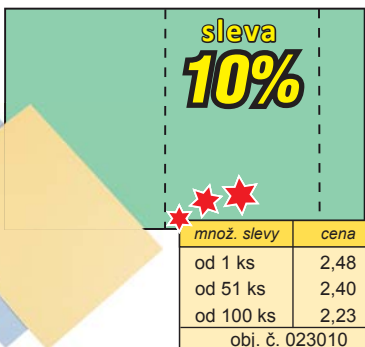

Odkládací mapa s 1 klopou

Pro bezpečné uložení dokumentů. Karton.

sleva 10%

množ. slevy	cena
od 1 ks	2,48
od 51 ks	2,40
od 100 ks	2,23
obj. č. 023010