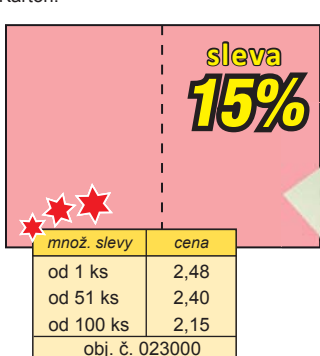

Odkládací mapa bez klop

Pro bezpečné uchování dokumentů. Karton.

sleva 15%

množ. slevy	cena
od 1 ks	2,48
od 51 ks	2,40
od 100 ks	2,15
obj. č. 023000