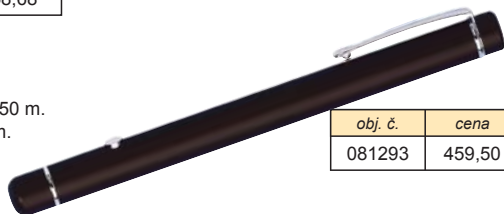

## Laserové ukazovátka Wedo

Barva černá. Materiál kov. Dosah laseru 50 m. Červený paprsek. Rozměry 13,6 x 1,4 cm.

obj. č.	cena
081293	459,50