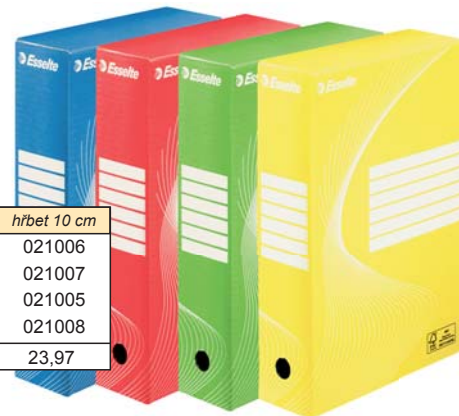

hřbet 8 cm	hřbet 10 cm
červená	021025	021006
zelená	021027	021007
modrá	021024	021005
žlutá	021026	021008
cena	21,07	23,97

Archivní box EMBA Economy

Ekonomická alternativa klasického Archive boxu. Provedení hladké lepenka 800 g/m². Kvalitní potisk sítotiskem. Pro 4 roční období v barvách červená, modrá, zelená a černá. Možnost barevných variant usnadňuje třídění a orientaci v dokumentech. Konstrukční řešení krabice umožňuje rychlost přístupu k uloženým dokumentům. Šířka hřbetu 7,5 cm.