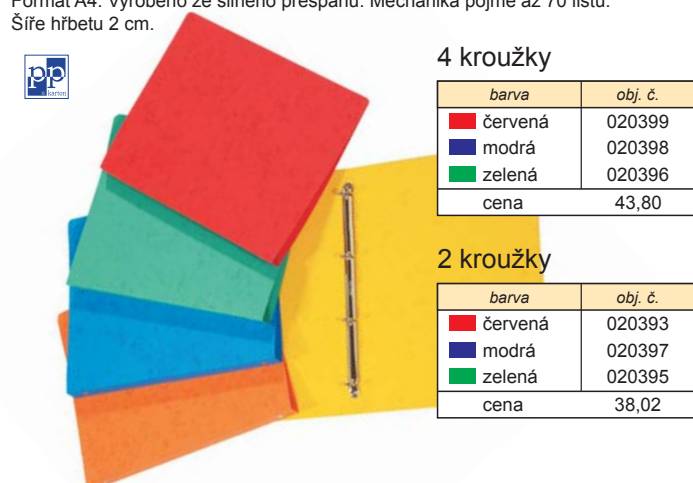

Kroužkový pořadač - prešpan

Formát A4. Vyrobeno ze silného prešpanu. Mechanika pojme až 70 listů. Šíře hřbetu 2 cm.

4 kroužky

barva	obj. č.
červená	020399
modrá	020398
zelená	020396
cena	43,80

2 kroužky

barva	obj. č.
červená	020393
modrá	020397
zelená	020395
cena	38,02

Kroužkový pořadač Opaline

Vyrobeno z polypropylenu 600 mic. Čtyřkroužková nebo dvoukroužková mechanika R15, která pojme až 70 listů. Šíře hřbetu 2 cm. Formát A4.