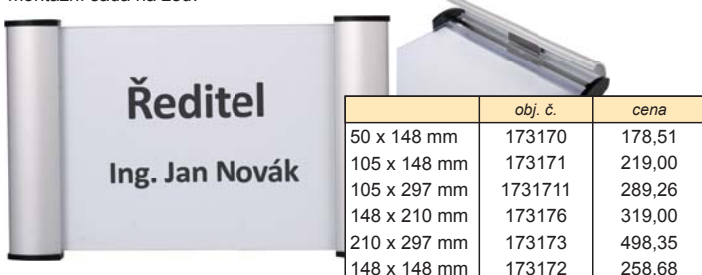

## Laserové ukazovátka Wedo

Barva černá. Materiál kov. Dosah laseru 50 m. Červený paprsek. Rozměry 13,6 x 1,4 cm.

obj. č.	cena
081293	459,50

## Dveřní a informační tabulka

Dveřní cedulky a info tabulky. Určené pro vnitřní použití ve veřejných prostorách jako škola, kanceláře, nemocnice atd. Snadno a jednoduše můžete odklopit přední kryt a vyměnit cedulku nebo plakát. Součástí montážní sada na zeď.