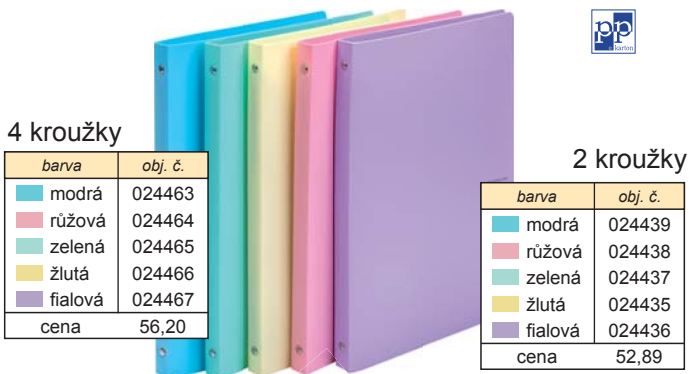

4 kroužky

barva	obj. č.
modrá	024463
růžová	024464
zelená	024465
žlutá	024466
fialová	024467
cena	56,20

2 kroužky

barva	obj. č.
modrá	024439
růžová	024438
zelená	024437
žlutá	024435
fialová	024436
cena	52,89

Krabice s gumou Pastelini

Tříklopá krabice uzavíratelná gumičkou. Vhodné pro archivaci dokumentů. Vyrobeno ze silného polypropylenu. Hřbet 30 mm. Pastelové barvy.