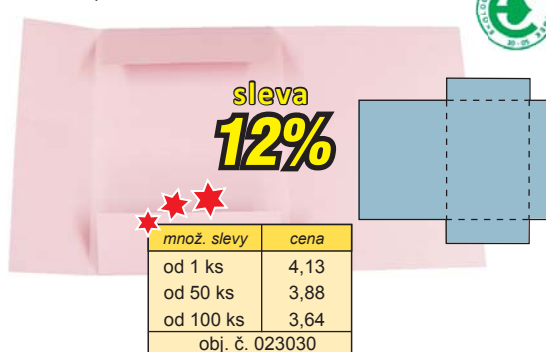

Odkládací mapa s 3 klopami

Pro bezpečné uchování dokumentů. Karton.

sleva 12%

množ. slevy	cena
od 1 ks	4,13
od 50 ks	3,88
od 100 ks	3,64
obj. č. 023030	

Doprava zdarma nad 1500 Kč