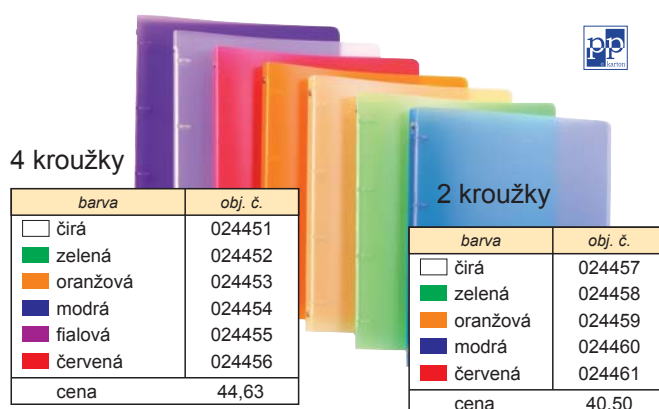

4 kroužky

barva	obj. č.
☐ čirá	024451
☐ zelená	024452
☐ oranžová	024453
☐ modrá	024454
☐ fialová	024455
☐ červená	024456
cena	44,63

2 kroužky

barva	obj. č.
☐ čirá	024457
☐ zelená	024458
☐ oranžová	024459
☐ modrá	024460
☐ červená	024461
cena	40,50

Více než 8000 položek skladem