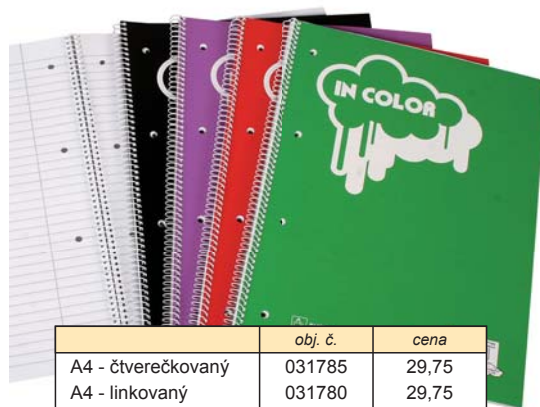

## Blok se spirálou

Spirála pro snadné otáčení a odtrhávání listů. Spirála nahoře. 50 listů. Perforace.

	obj. č.	cena
A5 - linkovaný	031660	13,22
A4 - linkovaný	031665	23,97

## Kolegien blok IN COLOR

Spirála na boku pro snadné otáčení a odtrhávání listů. 4 děrování pro založení do pořadače. 50 listů. Mix barev.

	obj. č.	cena
A4 - čtverečkový	031785	29,75
A4 - linkovaný	031780	29,75
A5 - čtverečkový	031792	17,36
A5 - linkovaný	031791	17,36