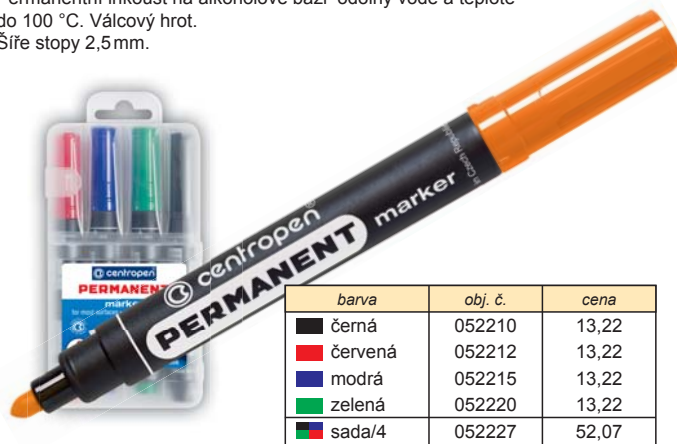

barva	obj. č.	cena
černá	052210	13,22
červená	052212	13,22
modrá	052215	13,22
zelená	052220	13,22
sada/4	052227	52,07

Značkovač 8599 Markmaster

Univerzální značkovač. Píše na většinu povrchů (papír, pryž, kůži, plast, kov apod.). Inkoust na alkoholové bázi, permanentní, světlotálý. Stopa písma odolává vodě i při bodu varu, teplotě 100° C, otěru a povětrnostním vlivům. Válcový hrot, šíře stopy 1,5mm. Černá barva.