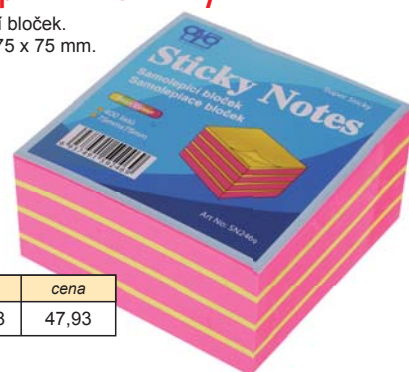

Samolepicí bloček růžový

Samolepicí bloček. Rozměry: 75 x 75 mm. 400 lístků.

obj. č.	cena
030108	47,93

Neonové bločky Cubo

Nepermanentní samolepicí bločky. Zářivé neonové barvy: žlutá, oranžová, růžová, zelená. 400 samolepicích listů (50 x 50 mm) 450 samolepicích listů (75 x 75 mm)