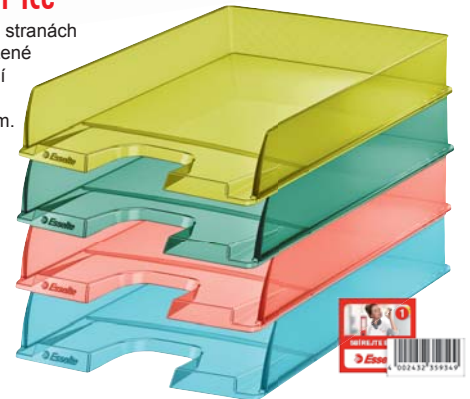

## Pákový pořadač Esselte No. 1 Colour'Ice

Patentovaná mechanika s jedinečnou přítlačnou silou pro vždy přesné otevření a zavření mechaniky. Hřbetní kapsa s výměnitelným štítkem. Šířka hřbetu 75 mm. Kovové lišty pro delší životnost pořadače.

## Zásuvka Esselte Colour'Ice

Unikátní embosovaný povrch po stranách odkladače. Kolmé nebo předsazené stohování ve 3 pozicích pro lepší organizaci zaoblený výřez pro snazší přístup k dokumentům. Prostor pro umístění štítku pro snadnou organizaci obsahu.