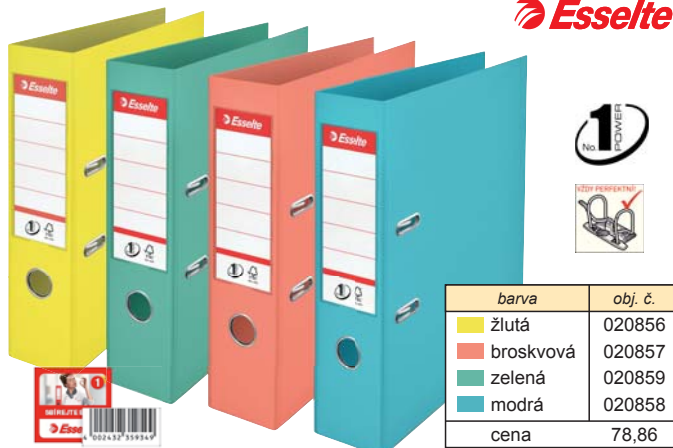

barva	obj. č.
žlutá	020856
broskvová	020857
zelená	020859
modrá	020858
cena	78,86

Zásuvka Esselte Colour'Ice

Unikátní embosovaný povrch po stranách odkladače. Kolmé nebo předsazené stohování ve 3 pozicích pro lepší organizaci zaoblený výřez pro snazší přístup k dokumentům. Prostor pro umístění štítku pro snadnou organizaci obsahu.