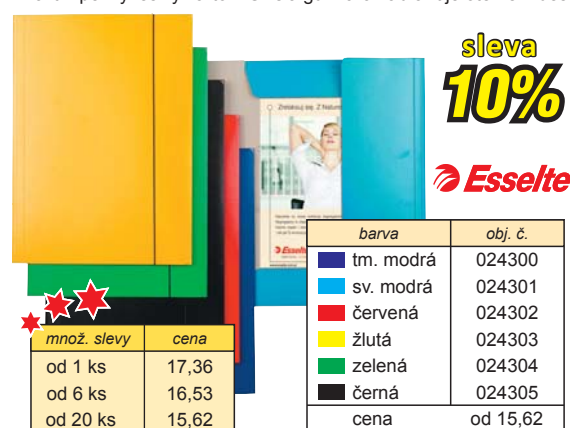

## Rychlovazáč obyčejný karton

Pro běžné použití v kanceláři. Formát A4.

**sleva 10%**

množ. slevy	cena
od 1 ks	2,98
od 50 ks	2,81
od 101 ks	2,64
obj. č. 022000	

## Rychlovazáč závěsný karton

Pro použití v závěsném pořadači. Formát A4.

**sleva 10%**

množ. slevy	cena
od 1 ks	3,72
od 50 ks	3,55
od 101 ks	3,39
obj. č. 022020	

## Lesklé kartonové desky s 3 klopami

Kvalitní pevný lesklý karton. Svislá gumička zabraňuje otevření desek.

**sleva 10%**

barva	obj. č.
tm. modrá	024300
sv. modrá	024301
červená	024302
žlutá	024303
zelená	024304
černá	024305
cena	od 17,36 od 6 ks 16,53 od 20 ks 15,62