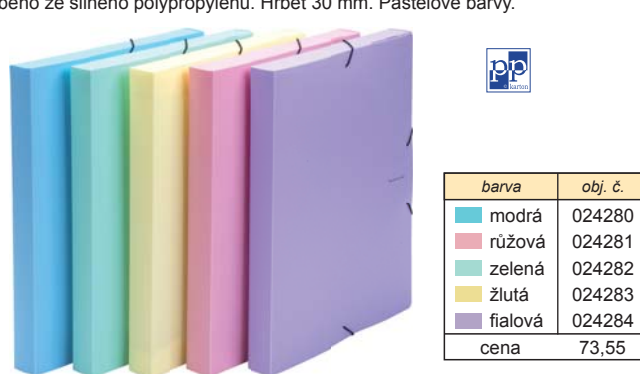

barva	obj. č.
modrá	024280
růžová	024281
zelená	024282
žlutá	024283
fialová	024284
cena	73,55