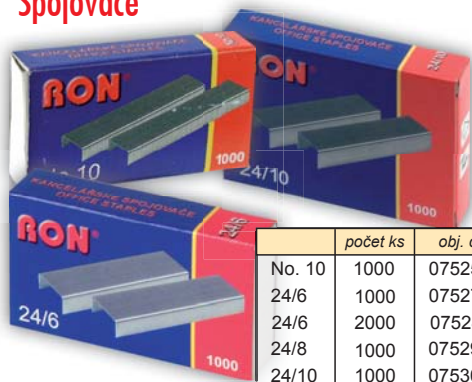

Spojovače

	počet ks	obj. č.	cena
No. 10	1000	075258	10,33
24/6	1000	075270	8,26
24/6	2000	075280	12,40
24/8	1000	075290	15,70
24/10	1000	075300	16,53