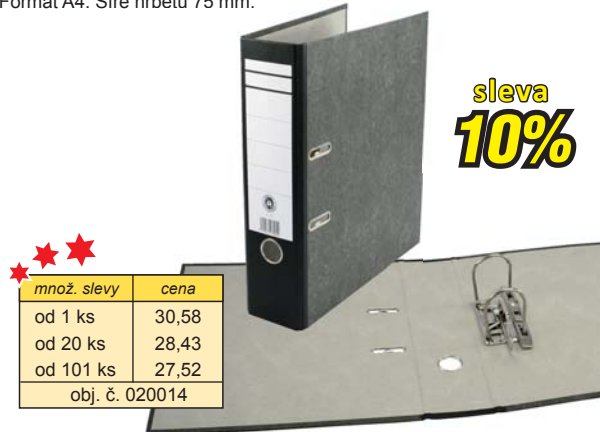

Pořadač Basic

Kartonový pořadač. Uzavírací mechanismus (rado). Formát A4. Šíře hřbetu 75 mm.

množ.	slevy	cena
od 1 ks		30,58
od 20 ks		28,43
od 101 ks		27,52
		obj. č. 020014

Kroužkový pořadač Pastelini

Formát A4. Vyrobeno z polypropylenu. Čtyřkroužková nebo dvoukroužková mechanika, která pojme až 70 listů. Šíře hřbetu 2 cm. Pastelové barvy.