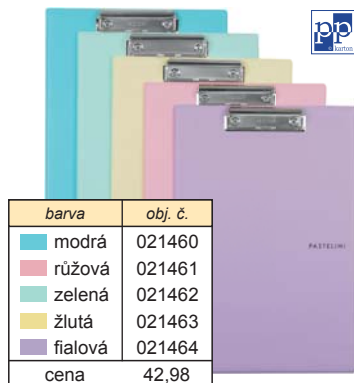

## Psací podložka A4 s klipem

Laminovaná psací podložka, extra pevná lepenka, kovový klip, formát A4. Moderní pastelové barvy.

barva	obj. č.
modrá	021460
růžová	021461
zelená	021462
žlutá	021463
fialová	021464
cena	42,98