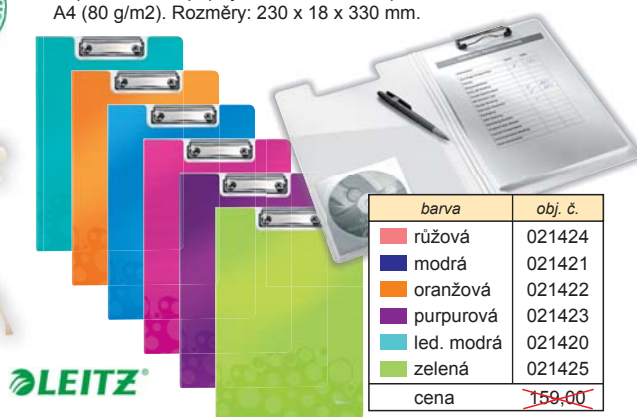

barva	obj. č.
růžová	021424
modrá	021421
oranžová	021422
purpurová	021423
led. modrá	021420
zelená	021425
cena	~~159,00~~ 151,24