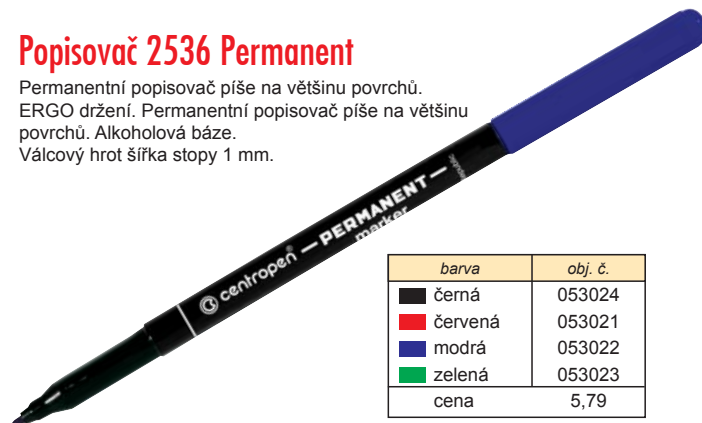

barva	obj. č.
černá	053024
červená	053021
modrá	053022
zelená	053023
cena	5,79

Pilot Super Grip

Průhledné plastové tělo s gumovou ergonomickou dolní částí pro snadné držení. Ergonomický úchop. Náplň na olejové bázi. Viditelný stav náplně. Jemné psaní, jasné barvy. Modrá náplň.