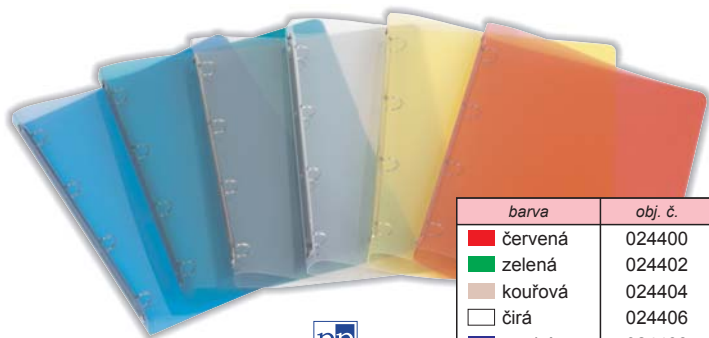

barva	obj. č.
■ červená	024400
■ zelená	024402
□ kouřová	024404
□ čirá	024406
■ modrá	024408
■ žlutá	024409
cena	39,67

Doprava zdarma nad 1500 Kč