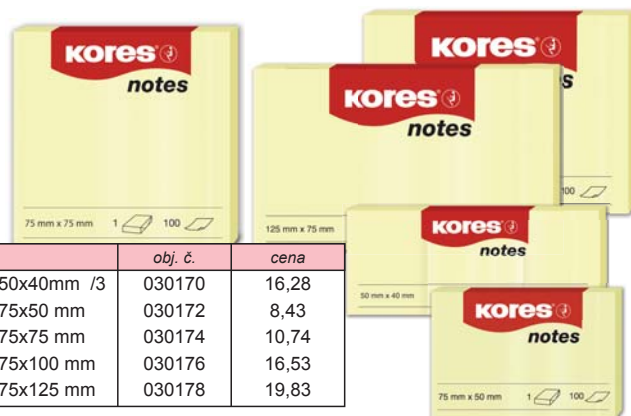

obj. č.	cena
50x40mm /3	030170	16,28
75x50 mm	030172	8,43
75x75 mm	030174	10,74
75x100 mm	030176	16,53
75x125 mm	030178	19,83