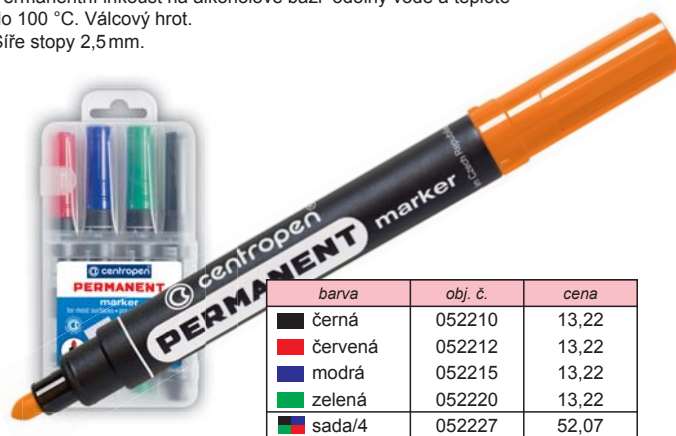

barva	obj. č.	cena
černá	052210	13,22
červená	052212	13,22
modrá	052215	13,22
zelená	052220	13,22
sada/4	052227	52,07

Značkováč 8599 Markmaster

Univerzální značkováč. Píše na většinu povrchů (papír, pryž, kůži, plast, kov apod.). Inkoust na alkoholové bázi, permanentní, světlotálý. Stopa písma odolává vodě i při bodu varu, teplotě 100° C, otěru a povětrnostním vlivům. Válcový hrot, šíře stopy 1,5 mm. Černá barva.