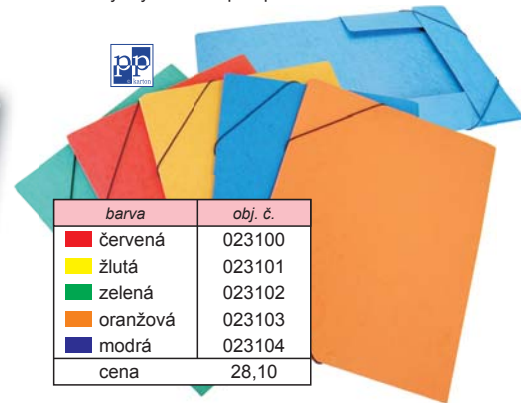

Tříklopá složka s gumou - přešpan

Gumička zabraňuje samovolnému otevření složky. Vyrobeno z přešpanu.

barva	obj. č.
červená	023100
žlutá	023101
zelená	023102
oranžová	023103
modrá	023104
cena	28,10