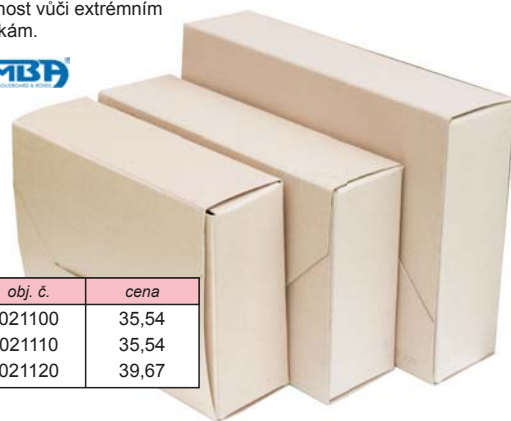

šířka hřbetu	obj. č.	cena
5 cm	021010	17,36
7,5 cm	021013	20,25
11 cm	021014	35,54

EMBA

Archivní krabice EMBA

Kartonová krabice pro dlouhodobé skladování dokumentů. Vyrobeno v alkalickém prostředí. Lepenka má vysokou pevnost a tuhost. Jediná konstrukce zamezující vnikání prachu. Odolnost vůči extrémním klimatickým podmínkám.

EMBA

rozměry	obj. č.	cena
35 x 26 x 11 cm	021100	35,54
41 x 26 x 11 cm	021110	35,54
45 x 32 x 11 cm	021120	39,67

Archivní krabice na pořadače

Archivní krabice pro jeden pořadač do šíře hřbetu 8 cm. Chrání archivované pořadače proti prachu, znečištění. Uspřádá jejich přehledné ukládání. Uložený pořadač je snadno přístupný.

Esselte

obj. č.	cena
021080	23,97

Archivní box EMBA skupinový

Zesílené stěny garantují vysokou stabilitu přehledné popisování. Lze vložit 5 ks archiv boxu šíře 7,5 cm možnost skládat na sebe a vedle sebe.