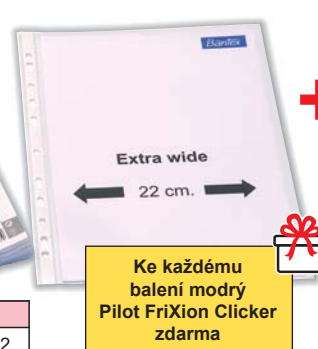

Prospektový obal U v krabici

Kvalitní plastové závěsné kapsy pro každodenní použití a běžnou archivaci dokumentů v pákových a kroužkových pořadačích. Formát A4. Nahoře otevřený, EURO děrování. Balení 100 ks. Tloušťka 55 mikro.

obj. č.	cena
071132	151,24

Prospektový obal U rozšířený

Formát A4. Nahoře otevřený, rozšířený 22x30 cm. EURO děrování. Možno vložit až 80 listů. Tloušťka 100 mic. Balení 50 ks

obj. č.	cena
071100	153,72

Rychlovač obyčejný

Pro běžné použití v kanceláři. Formát A4.

	obj. č.	cena
karton	022000	2,98
prešpan	022005	10,00

Rychlovač závěsný

Pro použití v závěsném pořadači. Formát A4.

	obj. č.	cena
karton	022020	3,72
prešpan	022026	12,80

Složky Ordo Classico - papírové

Papírové zakládací složky jsou ideálním pomocníkem pro udržení pořádku a dokonalého přehledu na Vašem pracovním stole. Pestré barvy. Rozměry 220 x 310 mm. Okno fólie 180x100 mm. 140 g. Mix barev (bílá, modrá, žlutá, zelená, oranžová).

50 ks. 5 barev po 10 ks

obj. č.	cena /bal.
023055	230,58

10 ks.
5 barev po 2 ks

obj. č.	cena /bal.
023056	66,12

Odkládací mapa bez klop

Pro bezpečné uchování dokumentů.

	obj. č.	cena
karton	023000	2,48
prešpan	023009	7,27

Odkládací mapa s 1 klopou

Pro bezpečné uložení dokumentů. Karton.

obj. č.	cena
023010	2,48

Odkládací mapa s 3 klopami

Pro bezpečné uchování dokumentů.

	obj. č.	cena
karton	023030	3,64
prešpan	023040	12,89

Lesklé kartonové desky s 3 klopami

Kvalitní pevný lesklý karton. Svislá gumička zabraňuje otevření desek.

barva	obj. č.
tm. modrá	024300
sv. modrá	024301
červená	024302
žlutá	024303
zelená	024304
černá	024305
cena	17,36

Desky na spisy Leitz WOW