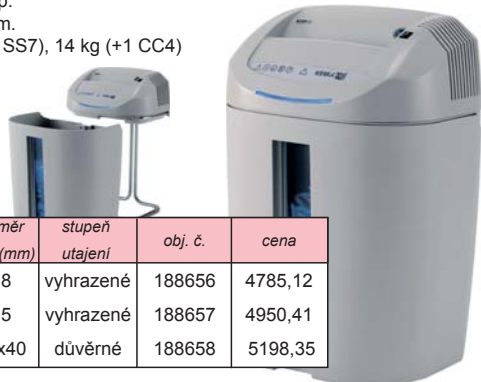

Skartovače Kobra +1 SS4/ SS7 / CC4

Skartovačka vhodná do menších kanceláří a úřadů. Šíře vstupu 230 mm. Tato série zahrnuje 2 modely pro podélný řez (+1 SS4, +1 SS7) a 1 model pro příčný řez (+1 CC4). Skartace kancelářských, sešívacích sponek, kreditních karet, CD (+1 SS4, +1 SS7). Objem odpadní nádoby 38,5 l. Systém „energy smart“ s nulovou spotřebou energie ve stavu stand-by. Světelná signalizace vysunutého koše. Tepelná pojistka motoru. Automatický start/stop. Rozměry: 390 x 300 x 590 mm.

Hmotnost: 13 kg (+1 SS4, +1 SS7), 14 kg (+1 CC4)

model	kapacita listů 70g	rozměr řezu (mm)	stupeň utajení	obj. č.	cena
+1 SS4	17/19	3,8	vyhrazené	188656	4785,12
+1 SS7	25/27	7,5	vyhrazené	188657	4950,41
+1 CC4	12/14	3,5x40	důvěrné	188658	5198,35

Páková řezačka KW 315 laser

Páková řezačka s naznačením místa řezu laserem. Délka řezu 315 mm (A4 formát). Vhodná pro domácí kancelář nebo příležitostné použití v kanceláři. Max. tloušťka řezu 8 listů 80g papíru, ruční přítlak.

obj. č.	cena
069974	984,30