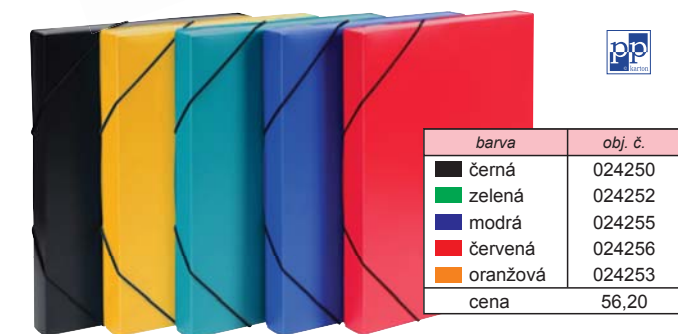

barva	obj. č.
černá	024250
zelená	024252
modrá	024255
červená	024256
oranžová	024253
cena	56,20

Krabice s gumou Pastelini

Tříklopá krabice uzavíratelná gumičkou. Vhodné pro archivaci dokumentů. Vyrobeno ze silného polypropylenu. Hřbet 30 mm. Pastelové barvy.