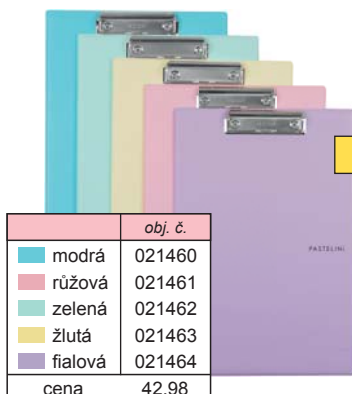

barva	obj. č.
růžová	022325
modrá	022322
oranžová	022323
purpurová	022324
led. modrá	022321
zelená	022326
cena	51,00 48,76

Obálka s drukem NeoColori A4

Plastová obálka s drukem. Vyrobené ze silného polypropylenu. Desky vhodné k ukládání a přenosu dokumentů. Formát A4.

barva	obj. č.
zelená	091037
modrá	091039
oranžová	091038
cena	19,83

Obálka s drukem A5 Pastelini

Taška s drukem. Formát A5. Vyrobeno z polypropylenu. Moderní pastelové barvy.

barva	obj. č.
modrá	091117
růžová	091118
zelená	091119
cena	14,05

NOVINKA

Obálka s drukem DL eCollection

Plastová obálka s drukem. Vyrobené ze silného polypropylenu 220 mic. Desky vhodné k ukládání a přenosu dokumentů. Plastová obálka je lehčí a úspornější než klasické desky na sešity. Nové moderní a atraktivní barvy.

barva	obj. č.
zelená	091075
modrá	091076
růžová	091077
čirá	091078
cena	6,20

Psací podložka A4 s klipem

Laminovaná psací podložka, extra pevná lepenka, kovový klip, formát A4. Moderní pastelové barvy.

barva	obj. č.
modrá	021460
růžová	021461
zelená	021462
žlutá	021463
fialová	021464
cena	42,98