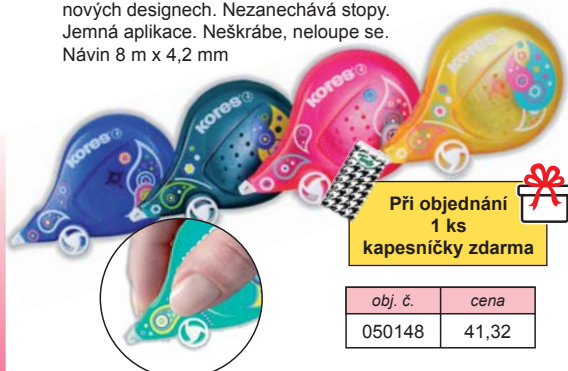

Korekční strojek Kores Scooter Paisley

Suchý korekční strojek. Vhodný pro všechny typy korektur. Kolečko pro přesnou korekci. Ve 4 pestrých nových designech. Nezaněchává stopy. Jemná aplikace. Neškrábe, neloupe se. Návin 8 m x 4,2 mm

Při objednání 1 ks kapseničky zdarma

obj. č.	cena
050148	41,32

Pritt korekční roller

Jednoduché, čisté a suché korigování. Papír se nekrabátí. Okamžitá možnost přepsání. Výměnná náplň. Délka 14 m. Šířka 8,4 mm.

obj. č.	cena
050080	99,17