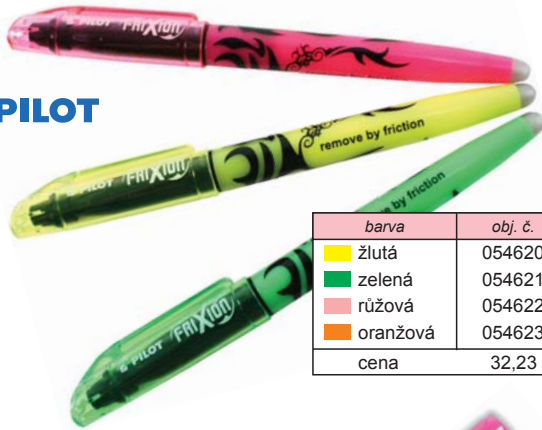

barva	obj. č.
žlutá	054620
zelená	054621
růžová	054622
oranžová	054623
cena	32,23

Zvýrazňovač 8052 mini

Mini zvýrazňovač s atraktivním potiskem. Atraktivní fluorescenční pigmentový inkoust na všechny druhy papíru. Klínový hrot, šířka stopy 1-4,6 mm.

barva	obj. č.	cena
žlutá	054110	9,75
oranžová	054111	9,75
růžová	054112	9,75
zelená	054113	9,75
sada /4	054114	38,02

Zvýrazňovač Kores Bright Liner sada

Sada 4 atraktivních fluorescenčních barev. 2 šířky stopy – 0,5 mm a 5 mm. Inkoust na vodní bázi na papír, kopie, faxový papír a inkoustové tiskárny. Nevysychá ani při dlouhém době otevření. Ergonomický tvar pro příjemný úchop. Objem: 3,2 ml.

Při objednání 1 sady tyčinka Milena zdarma