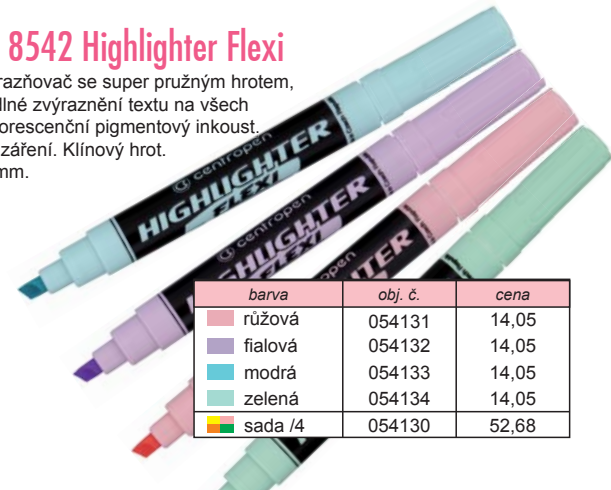

barva	obj. č.	cena
růžová	054131	14,05
fialová	054132	14,05
modrá	054133	14,05
zelená	054134	14,05
sada /4	054130	52,68

KALENDÁŘE A DIÁŘE 2019