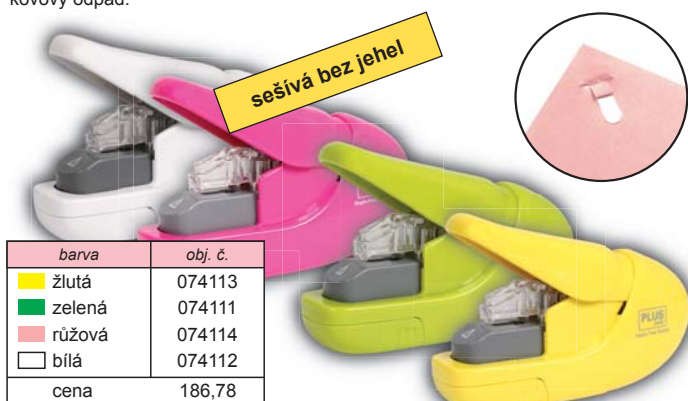

Set sešivačky a děrovačky Rapid

Přenosná sešivačka a děrovačka v atraktivních pastelových barvách. Sešivačka až na 10 listů papíru. Drátky č. 10. Děrovač až na 10 listů.

barva	obj. č.
růžová/žlutá	074540
modrá/zelená	074541
fialová/růžová	074542
cena	230,58

Bezdrátková sešivačka Plus

Unikátní plastový sešivač, který sešívá bez jehel – jen vyseknutím a ohnutím papíru. Sešije až 5 archů papíru obvyklé gramáže (80 gr). Při sešívání nevzniká žádný kovový odpad.