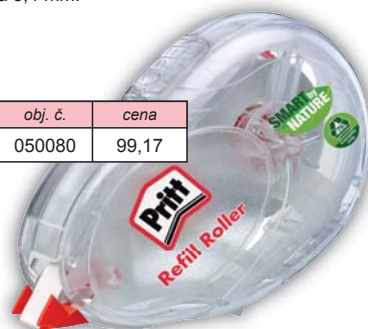

Lepicí tyčinka UHU

Lepí papír, karton, fotografie. Neobsahuje rozpouštědla. Dobře se nanáší, hladce klouže po papíře a díky tomu má nízkou spotřebu. Rychle schne.

	obj. č.	cena
8 g	067037	14,05
21 g	067036	24,79
40 g	067035	38,84

Lepicí tyčinka Kores 20g 3+1 zdarma

Ekologická lepicí tyčinka. Obsahuje glycerin – nevysychá. Vysunovací mechanismus pro snadnou, čistou a rychlou aplikaci. Neutrální vůně – bezpečné pro děti. Lepí: papír, lepenku, fotografie a korek.

obj. č.	cena
067042	94,21

Tekuté lepidlo White Glue

Bílé disperzní PVA lepidlo. Lepí papír, kartón, lehké textilie, kůži, korek, dřevo. Rychlouzávěr. Zasychá do 2 minut.

	obj. č.	cena
60 g	067225	19,75
125 g	067226	28,93

Kores Glue Roller permanent

Lepí papír, fotografie a lepenku. Lepicí páska – místo lepidla, samolepicích bločků. Průsvitný obal pro optickou kontrolu spotřeby pásky. Rychlá a čistá aplikace. Ideální pro použití v domácnosti, ve škole, v kanceláři. Rozměr pásky 8 mm x 10 m.

obj. č.	cena
050047	61,98

Lepicí tyčinka Herkules MIZÍM 8g

Po nanesení zůstává na povrchu obarvená stopa, která během krátké doby zcela zmizí.

obj. č.	cena
067085	13,22

Lepicí roller Tesa - jednorázový

Čistý, rychlý, přesný. Malý a praktický. Dva druhy lepidla. Lepí papír, kartón, fotografie. Rozměr: 8,4 mm x 8,5 mm. Permanentní.

obj. č.	cena
050033	67,77

Korekční strojek - BeGreen

Korektor s výměnnou náhradní páskou a atraktivním designem. Délka pásky 6 m, šířka 4 mm. Z 88,4% vyroben z recyklovaného materiálu.

Ke každému strojku náhradní náplň zdarma

obj. č.	cena
050051	73,55

Lepicí roller UHU