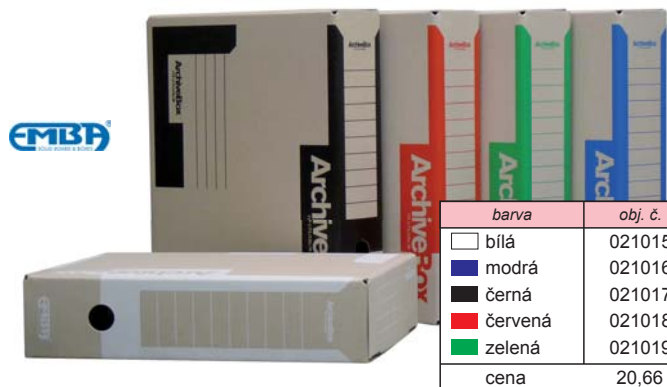

barva	obj. č.
■ bílá	021015
■ modrá	021016
■ černá	021017
■ červená	021018
■ zelená	021019
cena	20,66

Archivní box EMBA Economy

Ekonomická alternativa klasického Archive boxu. Provedení hladká lepenka 800 g/m². Kvalitní potisk sitotiskem. Pro 4 roční období v barvách červená, modrá, zelená a černá. Možnost barevných variant usnadňuje třídění a orientaci v dokumentech. Konstrukční řešení krabice umožňuje rychlost přístupu k uloženým dokumentům. Šířka hřbetu 7,5 cm.