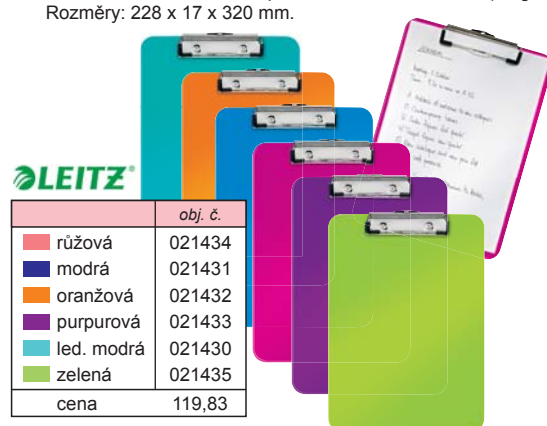

barva	obj. č.
zelená	091075
modrá	091076
růžová	091077
čirá	091078
cena	6,20

Psací podložka A4 s klipem

Laminovaná psací podložka, extra pevná lepenka, kovový klip, formát A4. Moderní pastelové barvy.

barva	obj. č.
modrá	021460
růžová	021461
zelená	021462
žlutá	021463
fialová	021464
cena	42,98

NOVINKA

Psací podložka A4 s klipem uzavíratelná

Laminovaná psací podložka, extra pevná lepenka, kovový klip, formát A4. Moderní pastelové barvy.

barva	obj. č.
modrá	021455
růžová	021456
zelená	021457
žlutá	021458
fialová	021459
cena	70,25

Podložka na psaní Leitz WOW

Silná kovová spona chrání bezpečně papíry před vypadnutím. S háčkem na zavěšení. Kapacita: 80 listů formátu A4 (80 g/m²). Rozměry: 228 x 17 x 320 mm.

barva	obj. č.
růžová	021434
modrá	021431
oranžová	021432
purpurová	021433
led. modrá	021430
zelená	021435
cena	119,83