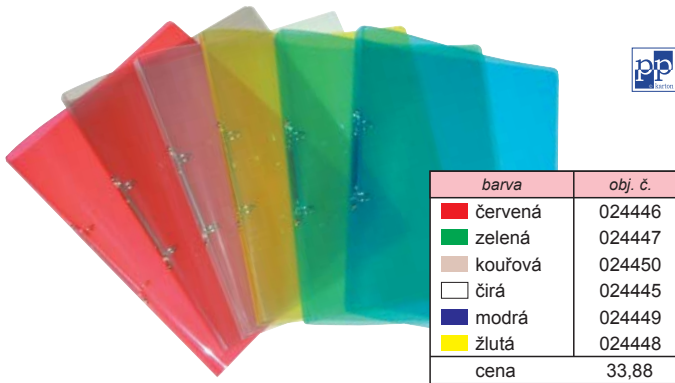

Pořadač s 2 kroužkovou mechanikou - průhledný

Formát A4. Vyrobeno z průhledného polypropylenu. Čtyřkroužková mechanika, která pojme až 70 listů. Šíře hřbetu 2 cm. Formát A4.

barva	obj. č.
červená	024446
zelená	024447
kouřová	024450
čirá	024445
modrá	024449
žlutá	024448
cena	33,88

Kroužkový pořadač Pastelini

Formát A4. Vyrobeno z polypropylenu. Čtyřkroužková nebo dvoukroužková mechanika, která pojme až 70 listů. Šíře hřbetu 2 cm. Pastelové barvy.