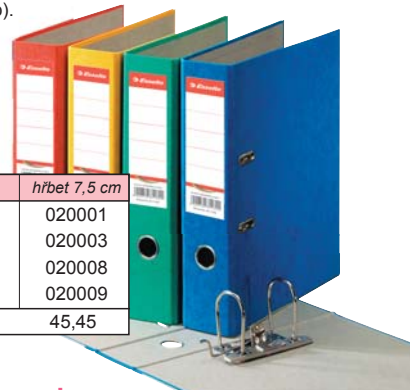

Pořadač Basic

Kartonový pořadač. Uzavírací mechanismus (rado). Formát A4. Šíře hřbetu 75 mm.

obj. č.	cena
020014	30,58

Kompletní nabídka na www.KancelarskePotreby.cz

Pákový pořadač Esselte

Pořadač vyroben z kartonu potaženého PP fólií z vnější strany a papírem z vnitřní strany. Uzavírací mechanismus (rado), kovové lišty, hřebetní kapsa.

Pákový pořadač kartonový barevný - přešpan

Pořadač je potažen z vnější strany přešpanovým papírem.

Šířka hřbetu 5 cm nebo 7,5 cm. Kovová ochranná lišta.

Uzavírací mechanismus (rado).

barva	hřbet 5 cm	hřbet 7,5 cm
■ červená	020025	020001
■ modrá	020022	020003
■ zelená	020028	020008
■ žlutá	020031	020009
cena	45,45	45,45

Čtyřkroužkový pořadač Esselte

Čtyřkroužková mechanika, vyrobeno z tvrzeného PP, výška kroužku 25 mm, šířka hřbetu 35 mm. Hřebetní kapsa.

Kapacita: 190 listů.

barva	obj. č.
■ modrá	020571
□ bílá	020576
■ šedá	020580
■ zelená	020581
■ žlutá	020582
■ bordó	020586
■ černá	020587
■ červená	020588
cena	70,25

Dvoukroužkový pořadač Esselte

Dvoukroužková mechanika, vyrobeno z tvrzeného PP, výška kroužku 25 mm, šířka hřbetu 35 mm, hřebetní kapsa.

Kapacita: 190 listů.

barva	obj. č.
■ bordó	020589
■ šedá	020590
■ žlutá	020591
□ bílá	020592
■ černá	020593
■ červená	020594
■ modrá	020595
■ zelená	020596
cena	66,94