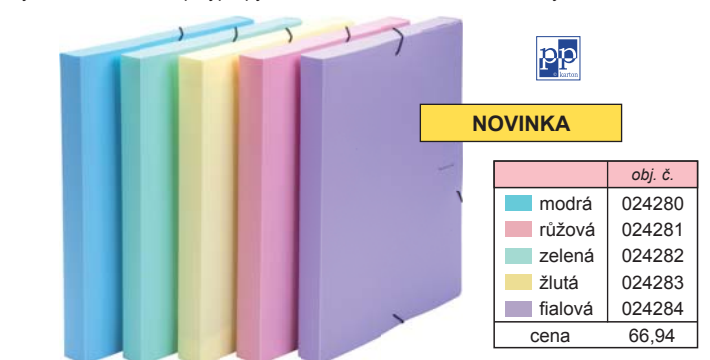

NOVINKA

barva	obj. č.
modrá	024280
růžová	024281
zelená	024282
žlutá	024283
fialová	024284
cena	66,94

Box na spisy Leitz WOW

Atraktivní uzavírání pro bezpečný přenos dokumentů. Hřbetní štítek pro popis obsahu. Kapacita: 250 listů formátu A4 (80 g/m²). Rozměry 250 x 37 x 330 mm.