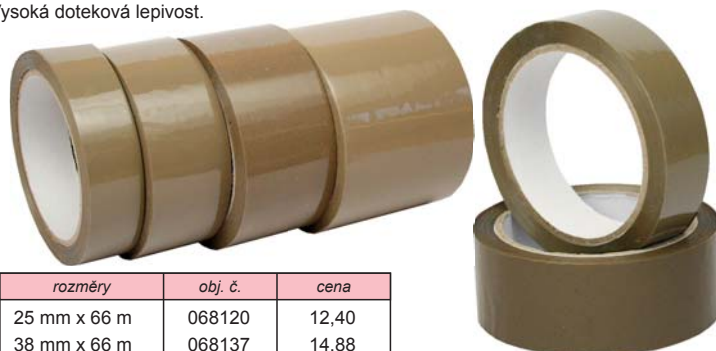

Balící páska průhledná

Pro spolehlivé lepení krabic, převazování různých předmětů. Jsou vyrobené z pevného polypropylenu. Vysoká doteková lepkovitost.

rozměry	obj. č.	cena
25 mm x 66 m	068120	12,40
38 mm x 66 m	068137	14,88
48 mm x 66 m	068148	16,53
75 mm x 66 m	068138	33,88