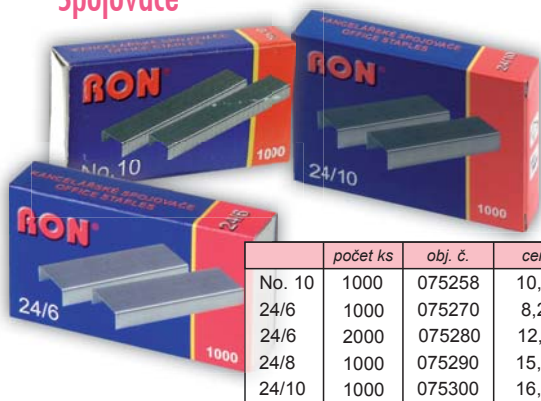

Spojovače

	počet ks	obj. č.	cena
No. 10	1000	075258	10,33
24/6	1000	075270	8,26
24/6	2000	075280	12,40
24/8	1000	075290	15,29
24/10	1000	075300	16,53