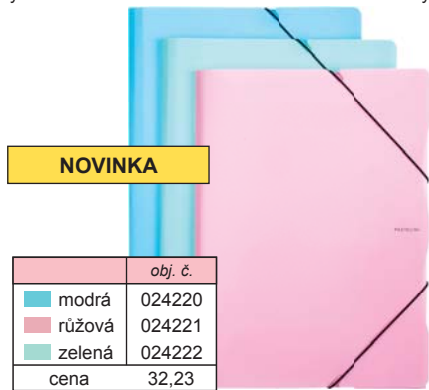

Složka 3 klopá A4 s gumou Pastelini

Formát A4. Gumička zabraňuje samovolnému otevření složky. Vyrobeno z kvalitního PP materiálu. Pastelové barvy.

NOVINKA

	obj. č.
modrá	024220
růžová	024221
zelená	024222
cena	32,23