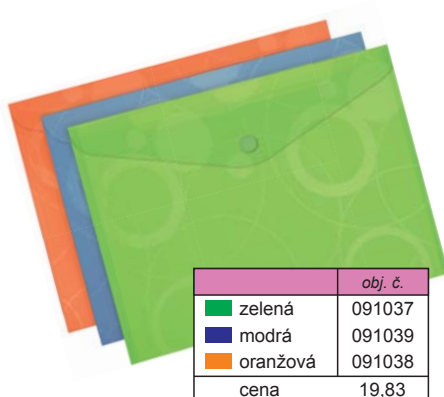

Tříklopá složka s gumou - průhledná

Gumička zabraňuje samovolnému otevření složky. Vyrobeno z průhledného PP Formát A4

barva	obj. č.
čirá	024150
modrá	024170
zelená	024180
červená	024190
kouřová	024200
žlutá	024210
cena	25,62

Mapa 3 klopá s gumou. Formát A4. Materiál polypropylen.

barva	obj. č.
modrá	024382
zelená	024380
oranžová	024381
cena	42,15

Obálka s drukem NeoColori A4

Plastová obálka s drukem. Vyrobené ze silného polypropylenu. Desky vhodné k ukládání a přenosu dokumentů. Formát A4.