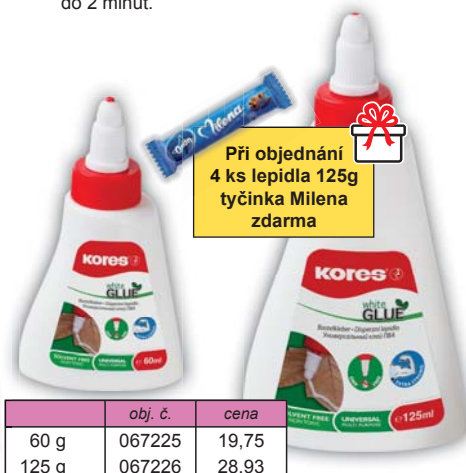

Při objednání
4 ks lepidla 125g
tyčinka Milena
zdarma

	obj. č.	cena
60 g	067225	19,75
125 g	067226	28,93

Kores Glue Roller permanent

Lepí papír, fotografie a lepenku. Lepicí páska – místo lepidla, samolepicích bločků. Průsvitný obal pro optickou kontrolu spotřeby pásky. Rychlá a čistá aplikace. Ideální pro použití v domácnosti, ve škole, v kanceláři. Rozměr pásky 8 mm x 10 m.