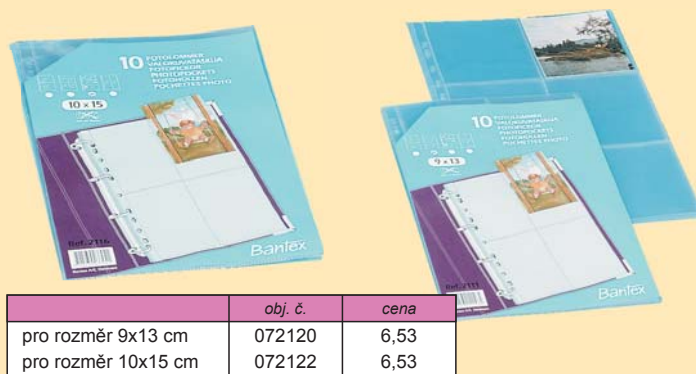

Bantex Prospektový obal na fotografie

Průhledný obal do pořadače na 8 ks fotografií.

	obj. č.	cena
pro rozměr 9x13 cm	072120	6,53
pro rozměr 10x15 cm	072122	6,53