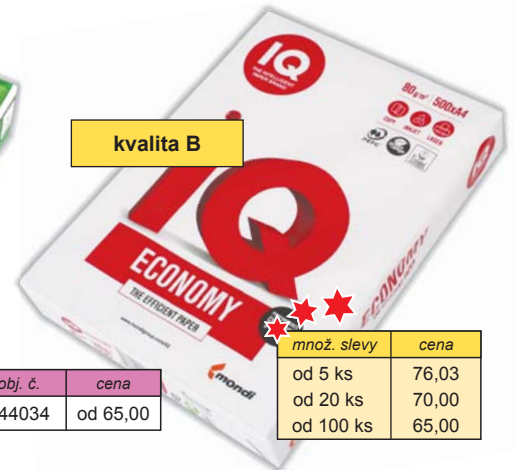

- 80 g
- 500 listů v balíku
- 5 balíků v kartonu

kvalita C

obj. č.	cena
044040	84,30

IQ Economy

Kancelářský papír standardní kvality určený pro běžný tisk. Vhodný pro černobílý tisk, laserové a inkoustové kopírky a tiskárny. Formát A4. 80 g 500 listů v balíku
5 balíků v kartonu

kvalita B

obj. č.	cena
044034	od 65,00

množ.	slevy	cena
od 5 ks		76,03
od 20 ks		70,00
od 100 ks		65,00

Pákový pořadač Leitz 180° WOW

Unikátní patentovaná mechanika Leitz 180°, která poskytuje širší otevření, možnost zakládání většího množství papírů najednou a zároveň o 20 % rychlejší práci s pořadačem. 5 let záruka na mechaniku.