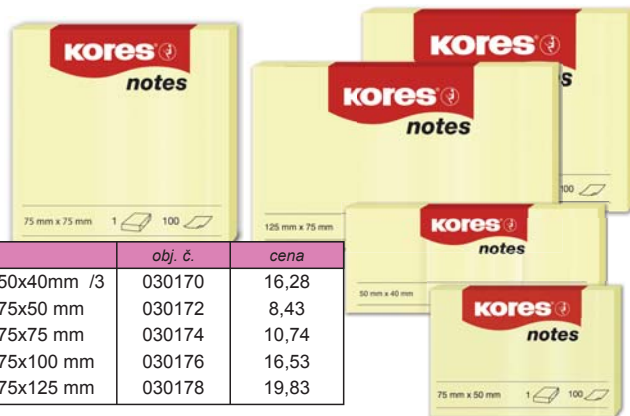

obj. č.	cena
50x40mm /3	030170	16,28
75x50 mm	030172	8,43
75x75 mm	030174	10,74
75x100 mm	030176	16,53
75x125 mm	030178	19,83