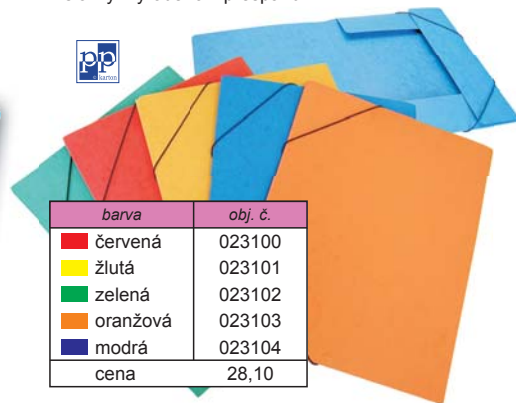

Tříklopá složka s gumou - přešpan

Gumička zabraňuje samovolnému otevření složky. Vyrobeno z přešpanu.

barva	obj. č.
červená	023100
žlutá	023101
zelená	023102
oranžová	023103
modrá	023104
cena	28,10