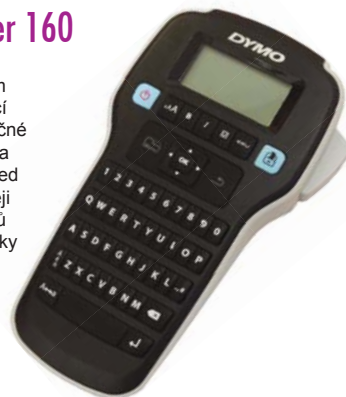

Fellowes Cosmic2 A4/A3

Laminátor Cosmic2 A4 s novým atraktivním designem. Inovovaný model, který nahrazuje starší, velmi úspěšný laminátor Cosmic A4. Umožňuje kvalitní laminaci až do formátu A4 v rozsahu 80–100 mic tloušťky laminovacího filmu včetně laminace fotografií. Je vhodný pro příležitostnou laminaci v kanceláři.

	obj. č.	cena
formát A4	188991	1590,91
formát A3	188988	1966,94

Skartovač DWS 1006 CD

Umožňuje skartaci dokumentů o šířce 220 mm. Je vybavena automatickým systémem start/stop řízeným fotobuňkou a zpětným chodem. Řezný mechanismus skartuje sešívací a kancelářské sponky, kreditní karty a CD. Skartovačka se vyznačuje velice tichým chodem. Samostatná vstupní štěrbinová na CD. Skartovací stroj je vybaven průzorem do odpadní nádoby. Rozměry 350x215x418 mm. Hmotnost 3,5 kg

obj. č.	cena
188696	1438,00

Páková řezačka KW 315 laser

Páková řezačka s naznačením místa řezu laserem. Délka řezu 315 mm (A4 formát). Vhodná pro domácí kancelář nebo příležitostné použití v kanceláři. Max. tloušťka řezu 8 listů 80g papíru, ruční přítlak.

obj. č.	cena
069974	983,47

vyznačení řezu laserem

Kalkulačka Sencor SEC 377

8mi místný displej, kovový štítek. Nezávislá paměť. Výpočet procent, % zisk, odmocnina. Označení 3 číselové čárky, 3 tlačítková paměť. Automatické vypnutí. Napájení: Duální (1xLR 41). Rozměry: 131 x 100 x 26 mm.

obj. č.	cena
080303	186,78

Kotoučová řezačka Hobby 1 + 1 zdarma

Řezačka vhodná do domácností a domácích kanceláří. Kotoučová řezačka s vystuženou plastovou základnou a řeznou hlavou umístěnou na profilové kovové tyči. Pracovní stůl je vybaven natištěnými měřítky. Řezačka umožňuje řezání 8 listů papíru 70g v max. délce 320 mm. Formát A4

obj. č.	cena
069911	640,50

ZDARMA

Vazač Fellowes STAR