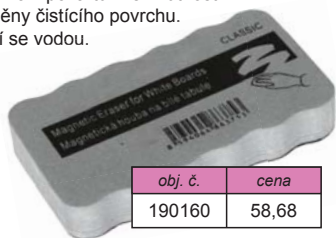

obj. č.	cena
025092	357,00

Flipchart Spoko magnetický

Rychloupínací plastová lišta. Odkládací lišta na popisovače. Plynule nastavitelný podstavec až do výšky 180 cm. Rozměr 105 x 68 cm. Hmotnost 10 kg. Startovací sada 5 ks papírů.

obj. č.	cena
081022	1890,08

Cenově výhodnější varianta s psací plochou z melaminu. Nemagnetický.

obj. č.	cena
081023	1590,08

Bílá magnetická tabule Slim Board

Bílá magnetická tabule s lakovaným povrchem, elegantním hliníkovým rámem, plastovými rohy, odkládací lištou a sadou pro připevnění na zeď.

rozměry	obj. č.	cena
45 x 60 cm	081101	614,88
60 x 90 cm	081102	950,41
90 x 120 cm	081103	1580,17

Doprava zdarma nad 1500 Kč

Magnetická houba

Unikátní houba pro stírání bílých tabulí a flipchartů. Bez nutnosti výměny čistícího povrchu. Čistí se vodou.

obj. č.	cena
190160	58,68

Basicset

Praktická sada tří popisovačů uložených ve stěrce na bílé povrchy s originální upevňovací pojistkou.

obj. č.	cena
190180	132,23

Laserové ukazovátko Wedo

Barva černá.
Materiál kov.
Dosah laseru 50 m.
Červený paprsek.
Rozměry 13,6 x 1,4 cm.