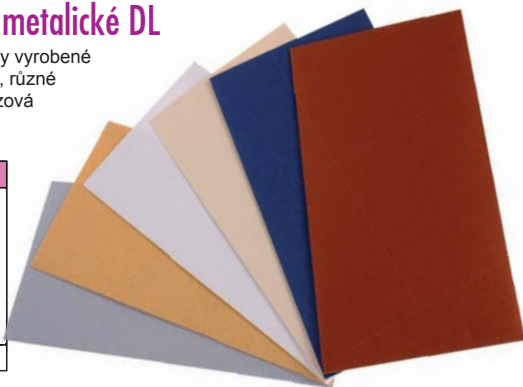

Barevné obálky metalické DL

Luxusní metalické obálky vyrobené z kvalitního papíru 120g, různé barvy, klop šípová, olizová

	obj. č.
zlatá	012530
měděná	012532
hnědá	012533
modrá	012534
krémová	012531
stříbrná	012536
cena	6,61

Rotacard Line

225 ks plastických obalů umožňuje uložit 450 vizitek. Abecední rozdělovače. Rozměr 14,5x35 cm.