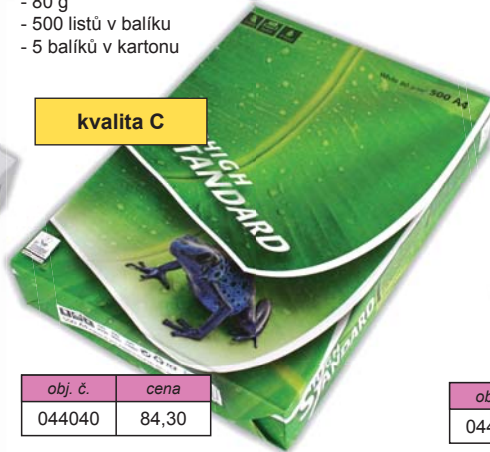

kvalita C

obj. č.	cena
044040	84,30

IQ Economy

Kancelářský papír standardní kvality určený pro běžný tisk. Vhodný pro černobílý tisk, laserové a inkoustové kopírky a tiskárny. Formát A4. 80 g 500 listů v balíku
5 balíků v kartonu