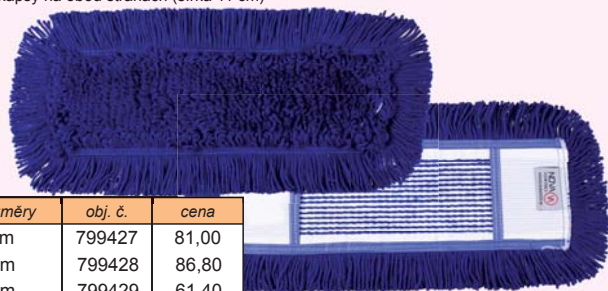

## Mop acrylový zametací

Mop kapsový vhodný pro všechny běžné skládací držáky. Vhodný pro všechny hladké povrchy - laminátové podlahy, parkety, PVC podlahy. Je určen na suché vytírání, zametání. Ideální řešení pro odstraňování odolných skvrn. Vysoce kvalitně zpracované šití. Dvojitě kapsy na obou stranách (šířka 11 cm)