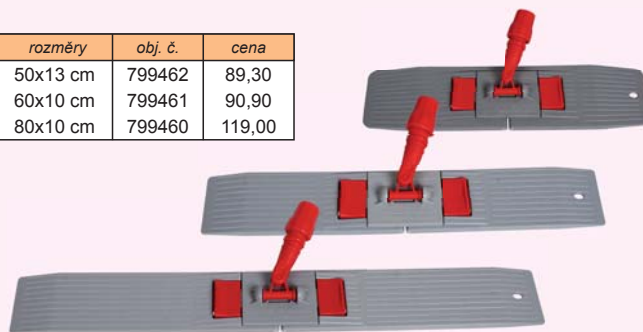

## Držák zametacího mopu drátěný

Kovový držák na zametací mopy. Otočný plastový kloub. Vhodný pro všechny standardní zametací mopy.

rozměry	obj. č.	cena
80 x 9 cm	799453	76,00
50 x 13 cm	799454	57,00
40 x 9 cm	799455	47,50

## Držák mopu NC

Skládací držák na ploché mopy. Odolný plast. Otočný kloub. Vhodný pro všechny standardní mopy.

rozměry	obj. č.	cena
50x13 cm	799462	89,30
60x10 cm	799461	90,90
80x10 cm	799460	119,00