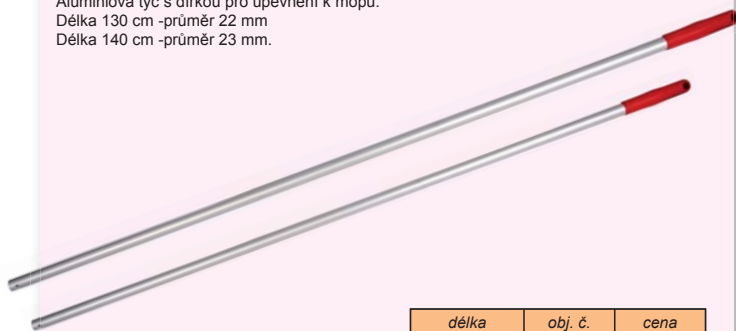

## Držák mopu Profi

Oboustranný skládací držák na ploché mopy. Odolný plast. Otočný kloub. Vhodný pro všechny standardní mopy.

rozměry	obj. č.	cena
40 x 11 cm	799458	193,40
50 x 12 cm	799459	218,20

## Úchyt s magnetem pro ploché mopy

Skládací držák s magnetem. Odolný plast pro delší životnost. Otočný kloub. Vhodný pro všechny standardní mopy.

rozměry	obj. č.	cena
40 x 11 cm	799457	257,90
50 x 12 cm	799456	295,00

## Hliníková tyč pro upevnění mopu

Aluminiová tyč s dírkou pro upevnění k mopy. Délka 130 cm - průměr 22 mm. Délka 140 cm - průměr 23 mm.

délka	obj. č.	cena
130 cm	799258	70,30
140 cm	799259	119,00