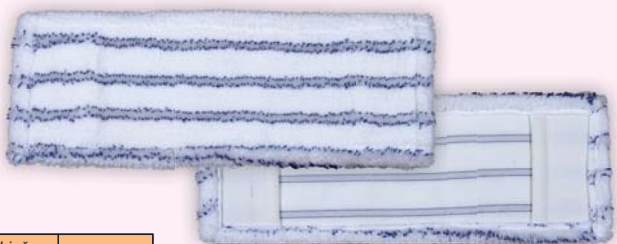

## Mop mikrofázový Zebra

Mop kapsový vhodný pro všechny běžné skládací držáky. Vhodný pro všechny hladké povrchy - laminátové podlahy, parkety, PVC podlahy. Ideální řešení pro odstraňování odolných skvrn. Vysoce kvalitně zpracované šití. Dvojitě kapsy na obou stranách (šířka 12 cm). Omyvatelný až do 90 °C. Nepoužívat chlor a bělidla. Rozměr: 40 x 12 cm