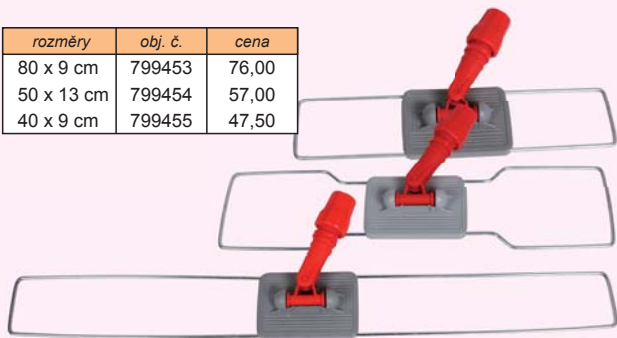

Držák zametacího mopu drátěný

Kovový držák na zametací mopy. Otočný plastový kloub. Vhodný pro všechny standardní zametací mopy.

rozměry	obj. č.	cena
80 x 9 cm	799453	76,00
50 x 13 cm	799454	57,00
40 x 9 cm	799455	47,50