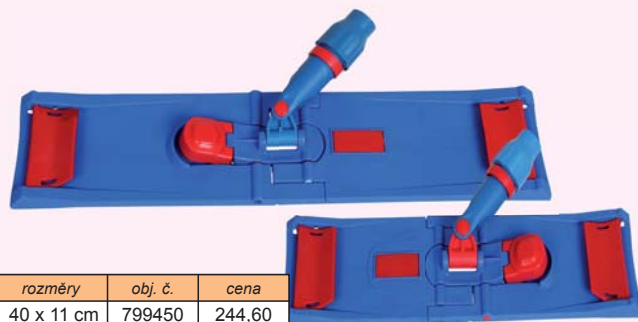

## Úchyt s magnetem pro ploché mopy

Skládací držák s magnetem. Odolný plast pro delší životnost. Otočný kloub. Vhodný pro všechny standardní mopy.

rozměry	obj. č.	cena
40 x 11 cm	799457	257,90
50 x 12 cm	799456	295,00

## Hliníková tyč pro upevnění mopu

Aluminiová tyč s dírkou pro upevnění k mopy. Délka 130 cm - průměr 22 mm. Délka 140 cm - průměr 23 mm.

délka	obj. č.	cena
130 cm	799258	70,30
140 cm	799259	119,00

## Držák mopu

Oboustranný skládací držák na ploché jazykové mopy. Odolný plast. Otočný kloub. Vhodný pro všechny standardní mopy.

rozměry	obj. č.	cena
40 x 11 cm	799450	244,60
50 x 12 cm	799451	292,60