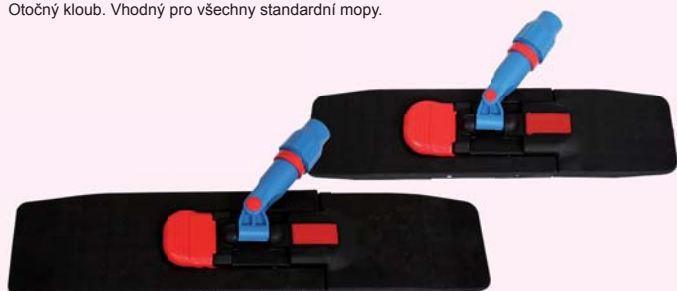

## Držák mopu NC

Skládací držák na ploché mopy. Odolný plast. Otočný kloub. Vhodný pro všechny standardní mopy.

rozměry	obj. č.	cena
50x13 cm	799462	89,30
60x10 cm	799461	90,90
80x10 cm	799460	119,00

## Držák mopu Profi

Oboustranný skládací držák na ploché mopy. Odolný plast. Otočný kloub. Vhodný pro všechny standardní mopy.

rozměry	obj. č.	cena
40 x 11 cm	799458	193,40
50 x 12 cm	799459	218,20